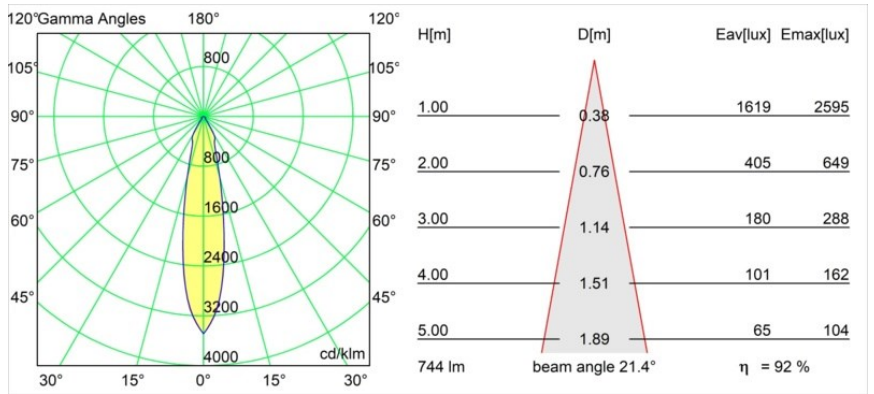

Distribution de Lumière & Schéma de Faisceau