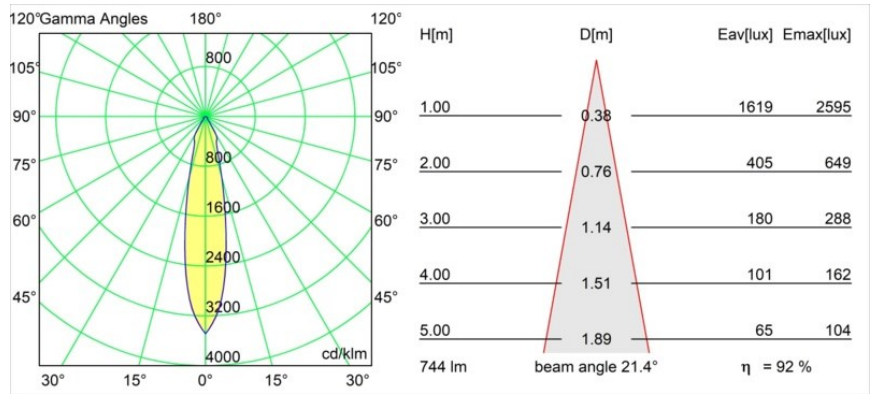

Light distribution & beam diagram