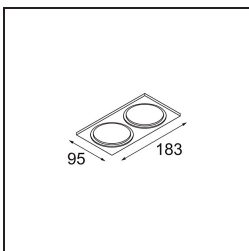

Date
Customer
Project
Type

Smart Cake Recessed 82 1x LED 2700K Medium DE White Structure

Specifications

Material	12411009
Tipo de fuente de luz	LED
Tipo de LED	BRIDGELUX V8G8
Tecnología LED	COB LED
CRI	Min. 90
Temperatura del color	2700K
Vida Útil	L80B10 @50.000 horas
Lámpara Incluida	Sí
Número de fuentes de luz	1
Binning (SDCM)	2
Dirección de la luz	Directo
Óptica	Reflector
Ángulo de Apertura medido (°)	21,0
Voltaje de entrada	Driver de corriente constante requerido
Clasificación eléctrica	III
Clasificación del IP	20
Clasificación de hilo incandescente (°C)	960
Interio/Exterior	Interior
Aplicación	Techo, Pared
Montaje	Empotrado
Tamaño de corte (mm)	ø70
Profundidad de montaje (mm)	100,0
Ajustabilidad	Not Applicable
Distancia al objeto iluminado (m)	0,1
Color principal & Acabado principal	Blanco, Estructura
Peso bruto (g)	260,0
Corriente de accionamiento (mA)	350 500 700
Min. forward voltage (Vf)	13,2 13,7 14,2
Max. forward voltage (Vf)	15,0 15,4 16,0
Connected load (W)	5,0 7,2 10,6
Flujo luminoso por lámpara (lm)	513 689 885
Eficacia (lm/W)	103 96 84

Índice de deslumbramiento	21	22	23
Remark	• 3500K bajo pedido		

TM30 & CRI diagram

Light distribution & beam diagram

Accesorios Decorativo

- 12500032** Mask Smart 82 1x Black Structure
- 12500009** Mask Smart 82 1x White Structure
- 12500046** Mask Smart 82 1x Gold Matt
- 12500015** Mask Smart 82 1x Champagne Brushed
- 12500014** Mask Smart 82 1x Bronze Brushed
- 12500043** Mask Smart 82 1x Black Brushed
- 12500016** Mask Smart 82 1x Silver Bronze Brushed