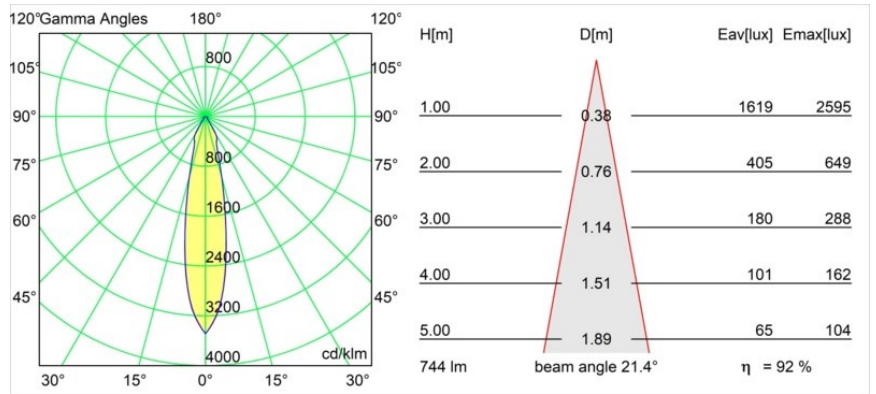

Lichtverteilung und Lichtverteilungskurve