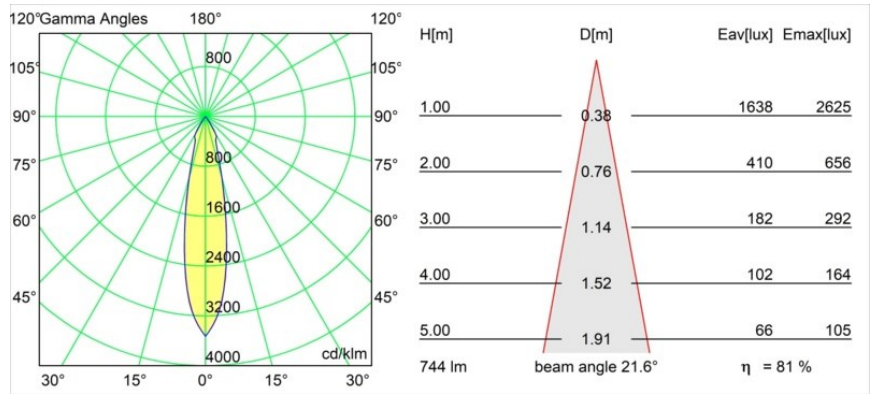

Lichtspreiding & Stralingsdiagram