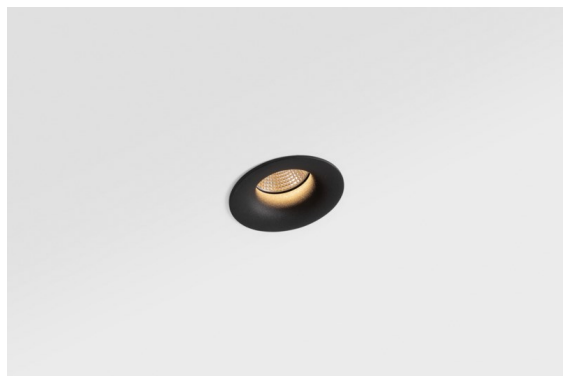

Datum
Klant
Project
Soort

Smart Cake Recessed 82 1x LED 2700K Medium DE Black Structure

Specificaties

Materiaal	12411032
Type Lichtbron	LED
LED type	BRIDGELUX V8G8
LED technologie	Led-COB
CRI	Min. 90
Kleurtemperatuur	2700K
Levensduur	L80B10 bij 50.000 Uur
Lamp inbegrepen	Ja
Aantal Lichtbronnen	1
Binning (SDCM)	2
Lichtrichting	Omlaag
Optisch	Reflector
Gemeten gradenbundel (°)	22,0
Ingangsspanning	Aandrijving Gelijkstroom Vereist
Elektriciteitsklasse	III
IP-klasse	20
Gloeidraadtest (°C)	960
Binnen/Buiten	Binnen
Toepassing	Plafond, Wand
Montage	Inbouw
Inbouwopening (mm)	ø70
Montagediepte (mm)	100,0
Verstelbaarheid	Not Applicable
Afstand tot Verlicht Voorwerp (m)	0,1
Primaire Kleur & Primaire Afwerking	Zwart, Structuur
Brutogewicht (g)	260,0
Stroom driver (mA)	350 500 700
Min. forward voltage (Vf)	13,2 13,7 14,2
Max. forward voltage (Vf)	15,0 15,4 16,0
Connected load (W)	5,0 7,2 10,6
Lumenoutput per lampunit (lm)	450 604 776
Efficiëntie (lm/W)	90 84 73
UGR	12 13 15
Opmerking	• 3500K op verzoek

De 3 originele ontwerpen, Smart Kup, Lotis en Cake, stelen nog steeds de harten van interieurontwerpers. Dat geldt trouwens voor de hele Smart familie. De toegankelijkheid en extreme veelzijdigheid van Smart passen bij nagenoeg elke opstelling. Combineer accentverlichting, op- en neerwaarts, vast of verstelbaar, een mozaïek van vormen, formaten, kleuren en montageopties, en creëer een speelse opstelling.

TM30 & CRI Diagrammen

Lichtspreiding & Stralingsdiagram

Decoratieve Accessoires

- 12500032** Mask Smart 82 1x Black Structure
- 12500009** Mask Smart 82 1x White Structure
- 12500046** Mask Smart 82 1x Gold Matt
- 12500015** Mask Smart 82 1x Champagne Brushed
- 12500014** Mask Smart 82 1x Bronze Brushed
- 12500043** Mask Smart 82 1x Black Brushed
- 12500016** Mask Smart 82 1x Silver Bronze Brushed