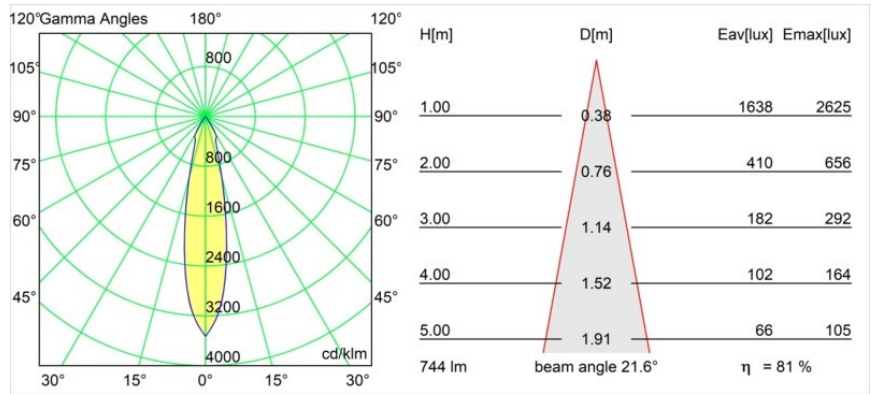

Light distribution & beam diagram