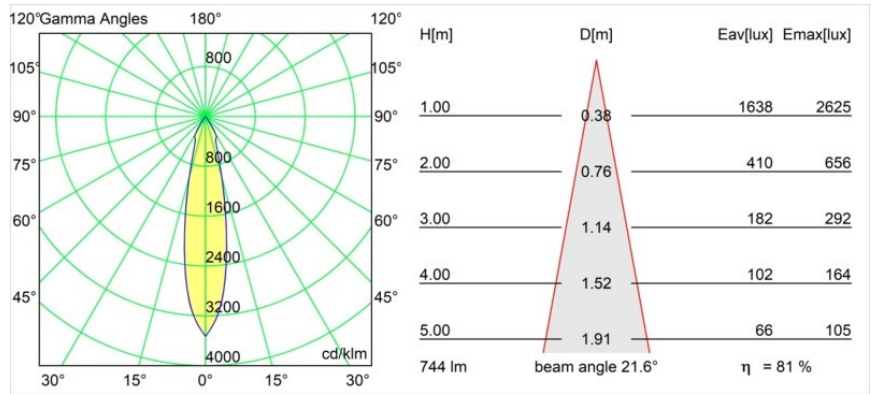

Distribution de Lumière & Schéma de Faisceau