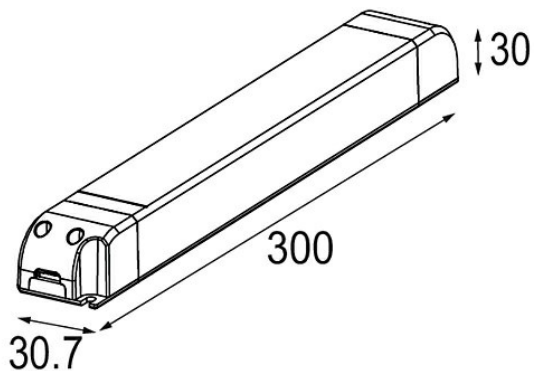

### Specificaties

Materiaal	12408630
Lamp inbegrepen	Neen
Aantal Lichtbronnen	0
Elektriciteitsklasse	II
IP-klasse	20
Gloeidraadtest (°C)	960
Protocol Voor Dimmen	Niet-Dimbaar
Binnen/Buiten	Binnen
Verstelbaarheid	Not Applicable
Brutogewicht (g)	410,0
Ingangsspanning	220-240V AC / 50-60Hz
Omgevingstemperatuur	-20°C to +45°C
Vermogensfactor	0,91