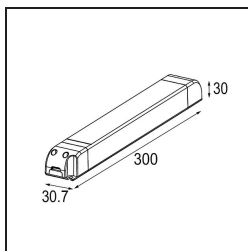

### Specificaties

Materiaal	12408630
Lamp inbegrepen	Neen
Aantal Lichtbronnen	0
Elektriciteitsklasse	II
IP-klasse	20
Gloeidraadtest (°C)	960
Protocol Voor Dimmen	Niet-Dimbaar
Binnen/Buiten	Binnen
Verstelbaarheid	Not Applicable
Brutogewicht (g)	410,0
Ingangsspanning	220-240V AC / 50-60Hz
Omgevingstemperatuur	-20°C to +45°C
Vermogensfactor	0,91