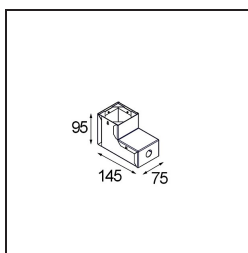

Datum

Klant

Project

Soort

FFD_Installation Housing 75x73x95x145

Specificaties

Materiaal	12379930
Lamp inbegrepen	Neen
Aantal Lichtbronnen	0
IP-klasse	20
Gloeidraadtest (°C)	960
Binnen/Buiten	Binnen
Toepassing	Plafond, Wand
Verstelbaarheid	Not Applicable
Brutogewicht (g)	540,0