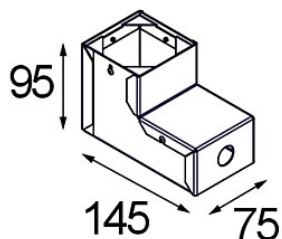

Datum

Klant

Project

Soort

FFD_Installation Housing 75x73x95x145

Specificaties

Materiaal	12379930
Lamp inbegrepen	Neen
Aantal Lichtbronnen	0
IP-klasse	20
Gloeidraadtest (°C)	960
Binnen/Buiten	Binnen
Toepassing	Plafond, Wand
Verstelbaarheid	Not Applicable
Brutogewicht (g)	540,0