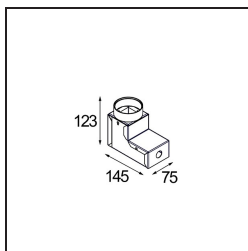

Datum

Klant

Project

Soort

*Installation Housing 73x145x123*

### Specificaties

|                     |                |
|---------------------|----------------|
| Materiaal           | 12379830       |
| Lamp inbegrepen     | Neen           |
| Aantal Lichtbronnen | 0              |
| IP-klasse           | 20             |
| Gloeidraadtest (°C) | 960            |
| Binnen/Buiten       | Binnen         |
| Toepassing          | Plafond, Wand  |
| Verstelbaarheid     | Not Applicable |
| Brutogewicht (g)    | 646,0          |