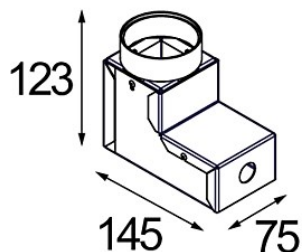

Datum

Klant

Project

Soort

*Installation Housing 73x145x123*

### Specificaties

|                     |                |
|---------------------|----------------|
| Materiaal           | 12379830       |
| Lamp inbegrepen     | Neen           |
| Aantal Lichtbronnen | 0              |
| IP-klasse           | 20             |
| Gloeidraadtest (°C) | 960            |
| Binnen/Buiten       | Binnen         |
| Toepassing          | Plafond, Wand  |
| Verstelbaarheid     | Not Applicable |
| Brutogewicht (g)    | 646,0          |