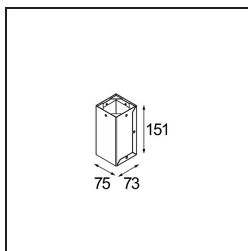

Datum

Klant

Project

Soort

FFD_Installation Housing 75x73x151

Specificaties

Materiaal	12379730
Lamp inbegrepen	Neen
Aantal Lichtbronnen	0
IP-klasse	20
Gloeidraadtest (°C)	960
Binnen/Buiten	Binnen
Toepassing	Plafond, Wand
Verstelbaarheid	Not Applicable
Brutogewicht (g)	550,0