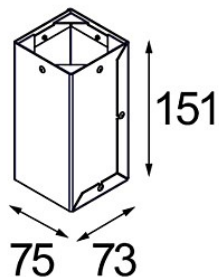

Datum

Klant

Project

Soort

FFD_Installation Housing 75x73x151

Specificaties

Materiaal	12379730
Lamp inbegrepen	Neen
Aantal Lichtbronnen	0
IP-klasse	20
Gloeidraadtest (°C)	960
Binnen/Buiten	Binnen
Toepassing	Plafond, Wand
Verstelbaarheid	Not Applicable
Brutogewicht (g)	550,0