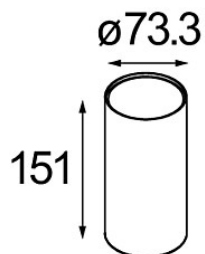

Datum

Klant

Project

Soort

Installation Housing 73x151 - 67

Specificaties

Materiaal	12379630
Lamp inbegrepen	Neen
Aantal Lichtbronnen	0
IP-klasse	20
Gloeidraadtest (°C)	960
Binnen/Buiten	Binnen
Toepassing	Plafond, Wand
Verstelbaarheid	Not Applicable
Brutogewicht (g)	854,0