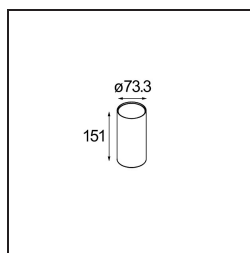

Datum

Klant

Project

Soort

Installation Housing 73x151 - 67

Specificaties

Materiaal	12379630
Lamp inbegrepen	Neen
Aantal Lichtbronnen	0
IP-klasse	20
Gloeidraadtest (°C)	960
Binnen/Buiten	Binnen
Toepassing	Plafond, Wand
Verstelbaarheid	Not Applicable
Brutogewicht (g)	854,0