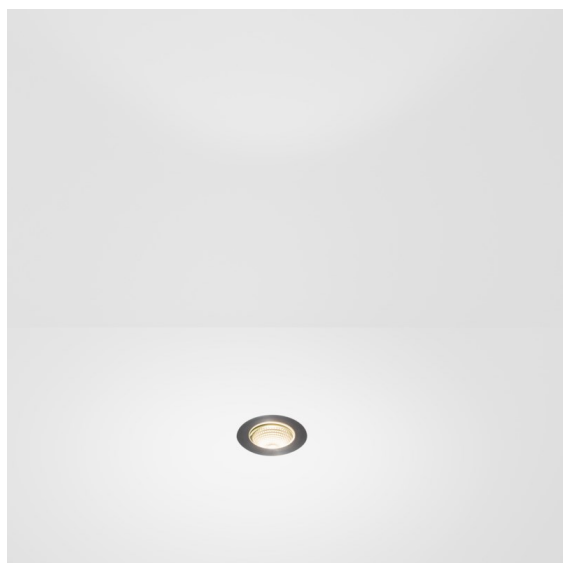

Datum
Klant
Project
Soort

Hipy Round Floor Recessed Up 70 lx IP67 LED 2700K Flood DE Aluminium Anodised

Specificaties

Materiaal	12374705
Type Lichtbron	LED
LED type	BRIDGELUX V6
LED technologie	Led-COB
CRI	Min. 90
Kleurtemperatuur	2700K
Levensduur	L90B10 bij 50.000 Uur
Lamp inbegrepen	Ja
Aantal Lichtbronnen	1
CIE-fluxcode	93 100 100 100 79
Binning (SDCM)	3
Lichtrichting	Omhoog
Optisch	Reflector
Gemeten gradenbundel (°)	35,4
Ingangsspanning	Aandrijving Gelijkstroom Vereist
Elektriciteitsklasse	III
IP-klasse	67
Gloeidraadtest (°C)	960
Binnen/Buiten	Buiten
Toepassing	Vloer
Montage	Inbouw
Inbouwopening (mm)	ø67
Montagediepte (mm)	60,0
Verstelbaarheid	Not Applicable
Afstand tot Verlicht Voorwerp (m)	0,1
Primaire Kleur & Primaire Afwerking	Aluminium, Geanodiseerd
Brutogewicht (g)	275,0
Stroom driver (mA)	350
Min. forward voltage (Vf)	8,1
Max. forward voltage (Vf)	9,8
Connected load (W)	3,1
Lumenoutput per lampunit (lm)	272
Efficiëntie (lm/W)	90

Onze populaire vloerspot Hipy Round blijft stralen met zijn baanbrekende persoonlijkheid. Twee formaten, 70 en 110, en een warmere kleurtemperatuur (2700 K) als optie. Ontwerpers kunnen een uitnodigend pad van buiten naar binnen – of omgekeerd – creëren met een gelijkmatig lichteffect. Dankzij de nieuwe CCT is Hipy nu toegankelijker dan ooit voor ontwerpers die binnenshuis een lichtexpressie op de vloer willen creëren.