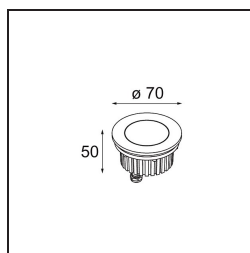

Datum
Klant
Project
Soort

Hipy Round Floor Recessed Up 70 lx IP67 LED 2700K Flood DE Aluminium Anodised

Specificaties

Materiaal	12374705
Type Lichtbron	LED
LED type	BRIDGELUX V6
LED technologie	Led-COB
CRI	Min. 90
Kleurtemperatuur	2700K
Levensduur	L90B10 bij 50.000 Uur
Lamp inbegrepen	Ja
Aantal Lichtbronnen	1
CIE-fluxcode	93 100 100 100 79
Binning (SDCM)	3
Lichtrichting	Omhoog
Optisch	Reflector
Gemeten gradenbundel (°)	35,4
Ingangsspanning	Aandrijving Gelijkstroom Vereist
Elektriciteitsklasse	III
IP-klasse	67
Gloeidraadtest (°C)	960
Binnen/Buiten	Buiten
Toepassing	Vloer
Montage	Inbouw
Inbouwopening (mm)	ø67
Montagediepte (mm)	60,0
Verstelbaarheid	Not Applicable
Afstand tot Verlicht Voorwerp (m)	0,1
Primaire Kleur & Primaire Afwerking	Aluminium, Geanodiseerd
Brutogewicht (g)	275,0
Stroom driver (mA)	350
Min. forward voltage (Vf)	8,1
Max. forward voltage (Vf)	9,8
Connected load (W)	3,1
Lumenoutput per lampunit (lm)	272
Efficiëntie (lm/W)	90