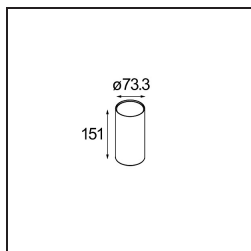

Installatie Accessoires

■ **12379630** Installation Housing 73x151 - 67