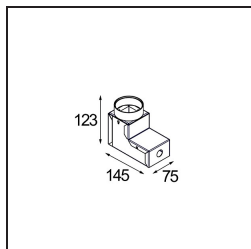

■ **12379830** Installation Housing 73x145x123

■ Kies een vereist accessoire