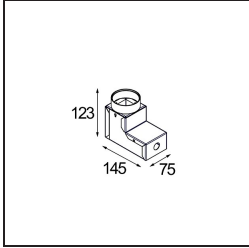

Specifications

Materiale	12374705
Tipo di Sorgente	LED
Tipologia LED	BRIDGELUX V6
Tecnologie LED	COB
CRI	Min. 90
Temperatura di colore della luce	2700K
Vita utile	L90B10 @50.000 ore
Lampadina inclusa	Sì
Numero di fonte luminosa	1
Codice di flusso CIE	93 100 100 100 79
Binning (SDCM)	3
Direzione della luce	Indiretta
Ottiche	Riflettore
Fascio misurato (°)	35,4
Volt in ingresso	Necessario driver a corrente costante
Classificazione elettrica	III
Grado IP	67
Test filo a caldo (°C)	960
Interno/Esterno	Esterno
Applicazione	Pavimento
Montaggio	Incassato
Foro d'incasso (mm)	ø67
Profondità di montaggio (mm)	60,0
Orientabilità	Not Applicable
Distanza dall'oggetto illuminato (m)	0,1
Colore primario & Finitura primaria	Alluminio, Anodizzata
Peso lordo (g)	275,0
Corrente di azionamento (mA)	350
Min. forward voltage (Vf)	8,1
Max. forward voltage (Vf)	9,8
Connected load (W)	3,1
Flusso luminoso per lampade (lm)	272
Efficienza (lm/W)	90

Light distribution & beam diagram

Accessori Installazione

■ **12379630** Installation Housing 73x151 - 67

■ **12379830** Installation Housing 73x145x123

■ Choose a required accessory