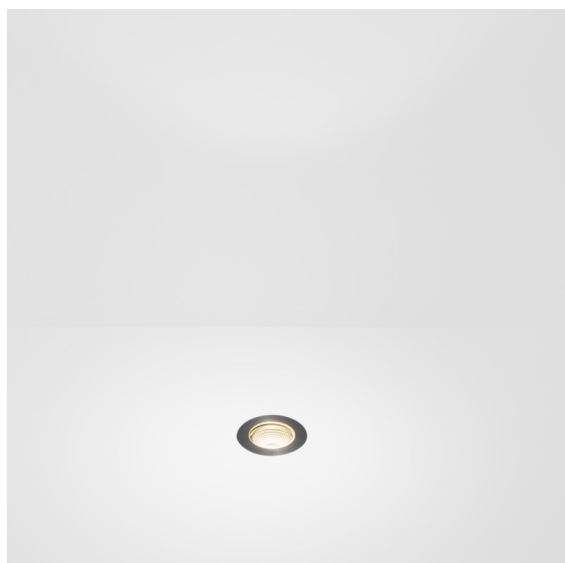

Hipy Round Floor Recessed Up 70 lx IP67 LED 2700K Flood DE Aluminium Anodised

Il nostro popolare spot a pavimento Hipy Round continua a brillare con la sua personalità innovativa. Due misure, 70 e 110, e un'opzione con temperatura di colore più calda (2700K). I designer possono creare un accogliente percorso luminoso dall'esterno all'interno o viceversa e mantenere un effetto di luce coerente. Grazie alla nuova CCT, Hipy è ora più accessibile per la tua espressione a pavimento da interni.

Specifications

Materiale	12374705
Tipo di Sorgente	LED
Tipologia LED	BRIDGELUX V6
Tecnologie LED	COB
CRI	Min. 90
Temperatura di colore della luce	2700K
Vita utile	L90B10 @50.000 ore
Lampadina inclusa	Sì
Numero di fonte luminosa	1
Codice di flusso CIE	93 100 100 100 79
Binning (SDCM)	3
Direzione della luce	Indiretta
Ottiche	Riflettore
Fascio misurato (°)	35,4
Volt in ingresso	Necessario driver a corrente costante
Classificazione elettrica	III
Grado IP	67
Test filo a caldo (°C)	960
Interno/Esterno	Esterno
Applicazione	Pavimento
Montaggio	Incassato
Foro d'incasso (mm)	ø67
Profondità di montaggio (mm)	60,0
Orientabilità	Not Applicable
Distanza dall'oggetto illuminato (m)	0,1
Colore primario & Finitura primaria	Alluminio, Anodizzata
Peso lordo (g)	275,0
Corrente di azionamento (mA)	350
Min. forward voltage (Vf)	8,1
Max. forward voltage (Vf)	9,8
Connected load (W)	3,1
Flusso luminoso per lampade (lm)	272
Efficienza (lm/W)	90