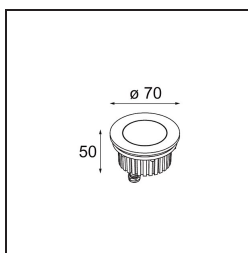

Hipy Round Floor Recessed Up 70 lx IP67 LED 2700K Flood DE Aluminium Anodised

Il nostro popolare spot a pavimento Hipy Round continua a brillare con la sua personalità innovativa. Due misure, 70 e 110, e un'opzione con temperatura di colore più calda (2700K). I designer possono creare un accogliente percorso luminoso dall'esterno all'interno o viceversa e mantenere un effetto di luce coerente. Grazie alla nuova CCT, Hipy è ora più accessibile per la tua espressione a pavimento da interni.

Specifications

Materiale	12374705
Tipo di Sorgente	LED
Tipologia LED	BRIDGELUX V6
Tecnologie LED	COB
CRI	Min. 90
Temperatura di colore della luce	2700K
Vita utile	L90B10 @50.000 ore
Lampadina inclusa	Sì
Numero di fonte luminosa	1
Codice di flusso CIE	93 100 100 100 79
Binning (SDCM)	3
Direzione della luce	Indiretta
Ottiche	Riflettore
Fascio misurato (°)	35,4
Volt in ingresso	Necessario driver a corrente costante
Classificazione elettrica	III
Grado IP	67
Test filo a caldo (°C)	960
Interno/Esterno	Esterno
Applicazione	Pavimento
Montaggio	Incassato
Foro d'incasso (mm)	ø67
Profondità di montaggio (mm)	60,0
Orientabilità	Not Applicable
Distanza dall'oggetto illuminato (m)	0,1
Colore primario & Finitura primaria	Alluminio, Anodizzata
Peso lordo (g)	275,0
Corrente di azionamento (mA)	350
Min. forward voltage (Vf)	8,1
Max. forward voltage (Vf)	9,8
Connected load (W)	3,1
Flusso luminoso per lampade (lm)	272
Efficienza (lm/W)	90