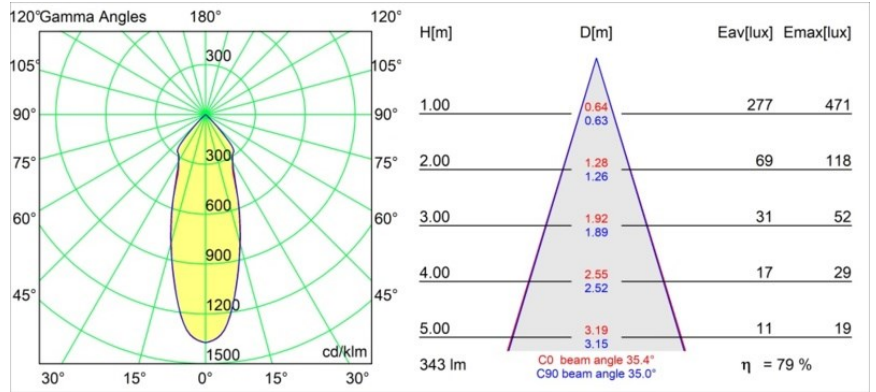

Light distribution & beam diagram