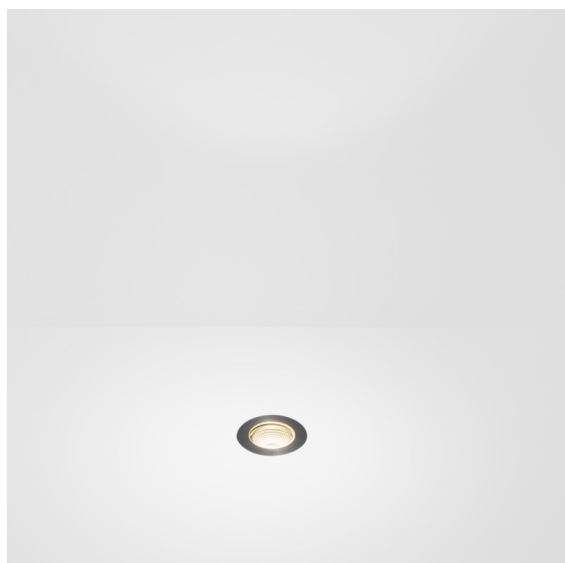

Hipy Round Floor Recessed Up 70 lx IP67 LED 2700K Flood DE Aluminium Anodised

Specifications

Material	12374705
Tipo de fuente de luz	LED
Tipo de LED	BRIDGELUX V6
Tecnología LED	COB LED
CRI	Min. 90
Temperatura del color	2700K
Vida Útil	L90B10 @50.000 horas
Lámpara Incluida	Sí
Número de fuentes de luz	1
Código de flujo CIE	93 100 100 100 79
Binning (SDCM)	3
Dirección de la luz	Indirecto
Óptica	Reflector
Ángulo de Apertura medido (°)	35,4
Voltaje de entrada	Driver de corriente constante requerido
Clasificación eléctrica	III
Clasificación del IP	67
Clasificación de hilo incandescente (°C)	960
Interio/Exterior	Exterior
Aplicación	Suelo
Montaje	Empotrado
Tamaño de corte (mm)	ø67
Profundidad de montaje (mm)	60,0
Ajustabilidad	Not Applicable
Distancia al objeto iluminado (m)	0,1
Color principal & Acabado principal	Aluminio, Anodizado
Peso bruto (g)	275,0
Corriente de accionamiento (mA)	350
Min. forward voltage (Vf)	8,1
Max. forward voltage (Vf)	9,8
Connected load (W)	3,1
Flujo luminoso por lámpara (lm)	272
Eficacia (lm/W)	90

Hipy Round, nuestro popular foco redondo para suelo continúa destacando por su personalidad innovadora. Dos tamaños (70 y 110) y una opción que reporta una temperatura de color más cálida (2700K). El diseñador podrá crear una ruta de bienvenida del exterior al interior (o viceversa) y mantener un efecto de luz uniforme. Gracias al nuevo CCT, ahora Hipy se presta más fácilmente a la integración en una expresión de suelo de interiores.