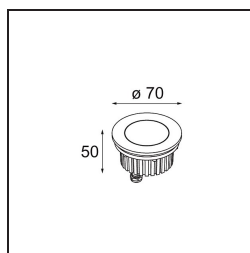

Hipy Round Floor Recessed Up 70 lx IP67 LED 2700K Flood DE Aluminium Anodised

Specifications

Material	12374705
Tipo de fuente de luz	LED
Tipo de LED	BRIDGELUX V6
Tecnología LED	COB LED
CRI	Min. 90
Temperatura del color	2700K
Vida Útil	L90B10 @50.000 horas
Lámpara Incluida	Sí
Número de fuentes de luz	1
Código de flujo CIE	93 100 100 100 79
Binning (SDCM)	3
Dirección de la luz	Indirecto
Óptica	Reflector
Ángulo de Apertura medido (°)	35,4
Voltaje de entrada	Driver de corriente constante requerido
Clasificación eléctrica	III
Clasificación del IP	67
Clasificación de hilo incandescente (°C)	960
Interio/Exterior	Exterior
Aplicación	Suelo
Montaje	Empotrado
Tamaño de corte (mm)	ø67
Profundidad de montaje (mm)	60,0
Ajustabilidad	Not Applicable
Distancia al objeto iluminado (m)	0,1
Color principal & Acabado principal	Aluminio, Anodizado
Peso bruto (g)	275,0
Corriente de accionamiento (mA)	350
Min. forward voltage (Vf)	8,1
Max. forward voltage (Vf)	9,8
Connected load (W)	3,1
Flujo luminoso por lámpara (lm)	272
Eficacia (lm/W)	90