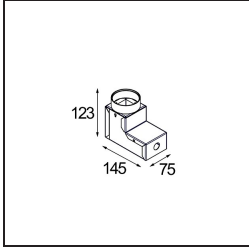

Hipy Round Floor Recessed Up 70 lx IP67 LED 2700K Flood DE Aluminium Anodised

Specifications

Material	12374705
Tipo de fuente de luz	LED
Tipo de LED	BRIDGELUX V6
Tecnología LED	COB LED
CRI	Min. 90
Temperatura del color	2700K
Vida Útil	L90B10 @50.000 horas
Lámpara Incluida	Sí
Número de fuentes de luz	1
Código de flujo CIE	93 100 100 100 79
Binning (SDCM)	3
Dirección de la luz	Indirecto
Óptica	Reflector
Ángulo de Apertura medido (°)	35,4
Voltaje de entrada	Driver de corriente constante requerido
Clasificación eléctrica	III
Clasificación del IP	67
Clasificación de hilo incandescente (°C)	960
Interio/Exterior	Exterior
Aplicación	Suelo
Montaje	Empotrado
Tamaño de corte (mm)	ø67
Profundidad de montaje (mm)	60,0
Ajustabilidad	Not Applicable
Distancia al objeto iluminado (m)	0,1
Color principal & Acabado principal	Aluminio, Anodizado
Peso bruto (g)	275,0
Corriente de accionamiento (mA)	350
Min. forward voltage (Vf)	8,1
Max. forward voltage (Vf)	9,8
Connected load (W)	3,1
Flujo luminoso por lámpara (lm)	272
Eficacia (lm/W)	90

Light distribution & beam diagram

Accesorios Instalación

■ **12379630** Installation Housing 73x151 - 67

■ **12379830** Installation Housing 73x145x123

■ Choose a required accessory