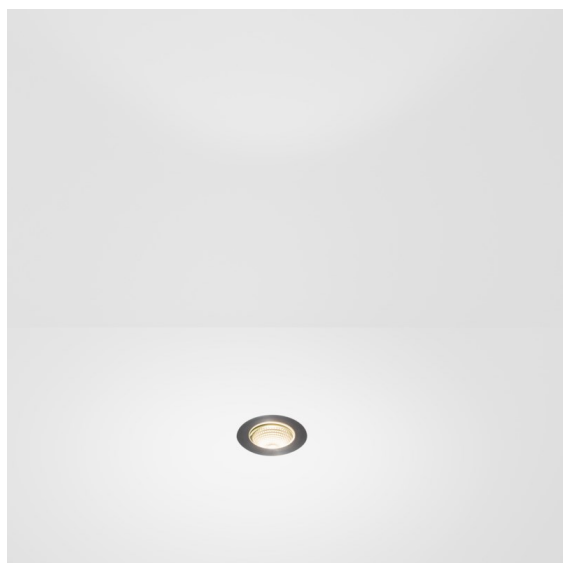

Hipy Round Floor Recessed Up 70 lx IP67 LED 2700K Flood DE Aluminium Anodised

Spezifikationen

Material	12374705
Typ der Lichtquelle	LED
LED Typ	BRIDGELUX V6
LED-Technologie	COB-LED
CRI	Min. 90
Farbtemperatur	2700K
Lebensdauer	L90B10 bei 50.000 Stunden
Leuchtmittel enthalten	Ja
Anzahl Lichtquellen	1
CIE-Fluxcode	93 100 100 100 79
Binning (SDCM)	3
Lichtrichtung	Aufwärts
Optik	Reflektor
Gemessene Abstrahlwinkel (°)	35,4
Eingangsspannung	Konstantstrom-Treiber erforderlich
Schutzklasse	III
Schutzart	67
Glühdrahtprüfung (°C)	960
Innen/Außen	Außen
Anwendung	Boden
Montage	Einbau
Ausschnittgröße (mm)	ø67
Einbautiefe (mm)	60,0
Verstellbarkeit	Not Applicable
Abstand zum beleuchteten Objekt (m)	0,1
Primärfarbe & Primäres Finish	Aluminium, Eloxiert
Bruttogewicht (g)	275,0
Antriebsstrom (mA)	350
Min. forward voltage (Vf)	8,1
Max. forward voltage (Vf)	9,8
Connected load (W)	3,1
Lichtstrom pro Lampe (lm)	272
Effizienz (lm/W)	90

Unsere beliebte Hipy Round mit ihrer richtungweisenden Persönlichkeit ist als Bodenstrahler ein echter Dauerbrenner. Zwei Größen, 70 und 110 sowie eine Option für eine wärmere Farbtemperatur (2700K). Designer können einen einladenden Weg von draußen nach drinnen – oder umgekehrt – schaffen und dabei für eine einheitliche Lichtwirkung sorgen. Dank der neuen CCT bietet die Hipy Designern jetzt mehr Möglichkeiten für Bodenszenarien im Innenbereich.