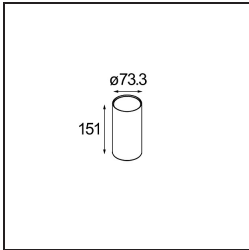

Hipy Round Floor Recessed Up 70 lx IP67 LED 2700K Flood DE Aluminium Anodised

Spezifikationen

Material	12374705
Typ der Lichtquelle	LED
LED Typ	BRIDGELUX V6
LED-Technologie	COB-LED
CRI	Min. 90
Farbtemperatur	2700K
Lebensdauer	L90B10 bei 50.000 Stunden
Leuchtmittel enthalten	Ja
Anzahl Lichtquellen	1
CIE-Fluxcode	93 100 100 100 79
Binning (SDCM)	3
Lichtrichtung	Aufwärts
Optik	Reflektor
Gemessene Abstrahlwinkel (°)	35,4
Eingangsspannung	Konstantstrom-Treiber erforderlich
Schutzklasse	III
Schutzart	67
Glühdrahtprüfung (°C)	960
Innen/Außen	Außen
Anwendung	Boden
Montage	Einbau
Ausschnittgröße (mm)	ø67
Einbautiefe (mm)	60,0
Verstellbarkeit	Not Applicable
Abstand zum beleuchteten Objekt (m)	0,1
Primärfarbe & Primäres Finish	Aluminium, Eloxiert
Bruttogewicht (g)	275,0
Antriebsstrom (mA)	350
Min. forward voltage (Vf)	8,1
Max. forward voltage (Vf)	9,8
Connected load (W)	3,1
Lichtstrom pro Lampe (lm)	272
Effizienz (lm/W)	90

Lichtverteilung und Lichtverteilungskurve

Diagramm

Montagezubehör

■ **12379630** Installation Housing 73x151 - 67

■ **12379830** Installation Housing 73x145x123

■ Wählen Sie das benötigte Zubehör