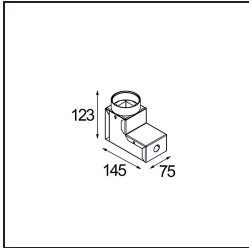

Hipy Round Floor Recessed Up 70 lx IP67 LED 2700K Flood DE Aluminium Anodised

Spezifikationen

Material	12374705
Typ der Lichtquelle	LED
LED Typ	BRIDGELUX V6
LED-Technologie	COB-LED
CRI	Min. 90
Farbtemperatur	2700K
Lebensdauer	L90B10 bei 50.000 Stunden
Leuchtmittel enthalten	Ja
Anzahl Lichtquellen	1
CIE-Fluxcode	93 100 100 100 79
Binning (SDCM)	3
Lichtrichtung	Aufwärts
Optik	Reflektor
Gemessene Abstrahlwinkel (°)	35,4
Eingangsspannung	Konstantstrom-Treiber erforderlich
Schutzklasse	III
Schutzart	67
Glühdrahtprüfung (°C)	960
Innen/Außen	Außen
Anwendung	Boden
Montage	Einbau
Ausschnittgröße (mm)	ø67
Einbautiefe (mm)	60,0
Verstellbarkeit	Not Applicable
Abstand zum beleuchteten Objekt (m)	0,1
Primärfarbe & Primäres Finish	Aluminium, Eloxiert
Bruttogewicht (g)	275,0
Antriebsstrom (mA)	350
Min. forward voltage (Vf)	8,1
Max. forward voltage (Vf)	9,8
Connected load (W)	3,1
Lichtstrom pro Lampe (lm)	272
Effizienz (lm/W)	90

Lichtverteilung und Lichtverteilungskurve

Diagramm

Montagezubehör

■ **12379630** Installation Housing 73x151 - 67

■ **12379830** Installation Housing 73x145x123

■ Wählen Sie das benötigte Zubehör