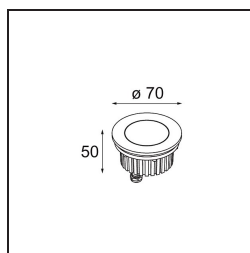

Hipy Round Floor Recessed Up 70 lx IP67 LED 2700K Flood DE Aluminium Anodised

Spezifikationen

Material	12374705
Typ der Lichtquelle	LED
LED Typ	BRIDGELUX V6
LED-Technologie	COB-LED
CRI	Min. 90
Farbtemperatur	2700K
Lebensdauer	L90B10 bei 50.000 Stunden
Leuchtmittel enthalten	Ja
Anzahl Lichtquellen	1
CIE-Fluxcode	93 100 100 100 79
Binning (SDCM)	3
Lichtrichtung	Aufwärts
Optik	Reflektor
Gemessene Abstrahlwinkel (°)	35,4
Eingangsspannung	Konstantstrom-Treiber erforderlich
Schutzklasse	III
Schutzart	67
Glühdrahtprüfung (°C)	960
Innen/Außen	Außen
Anwendung	Boden
Montage	Einbau
Ausschnittgröße (mm)	ø67
Einbautiefe (mm)	60,0
Verstellbarkeit	Not Applicable
Abstand zum beleuchteten Objekt (m)	0,1
Primärfarbe & Primäres Finish	Aluminium, Eloxiert
Bruttogewicht (g)	275,0
Antriebsstrom (mA)	350
Min. forward voltage (Vf)	8,1
Max. forward voltage (Vf)	9,8
Connected load (W)	3,1
Lichtstrom pro Lampe (lm)	272
Effizienz (lm/W)	90

Lichtverteilung und Lichtverteilungskurve

Diagramm

Montagezubehör

■ **12379630** Installation Housing 73x151 - 67

■ **12379830** Installation Housing 73x145x123

■ Wählen Sie das benötigte Zubehör