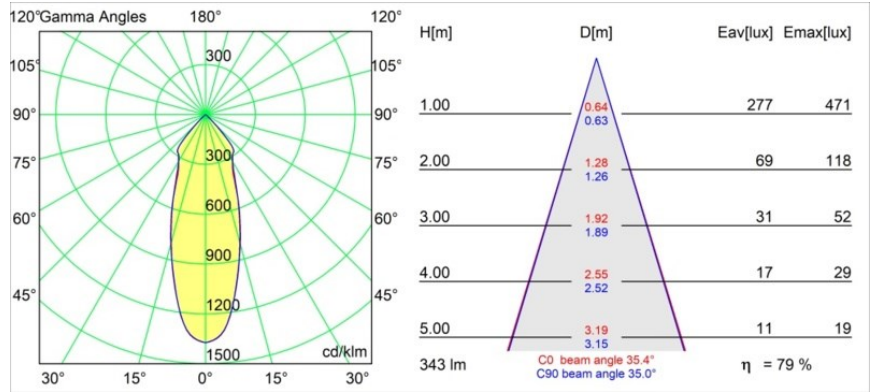

Lichtverteilung und Lichtverteilungskurve

Diagramm