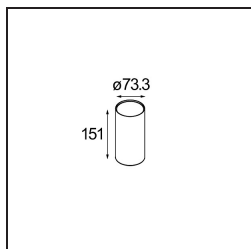

Installatie Accessoires

■ **12379630** Installation Housing 73x151 - 67