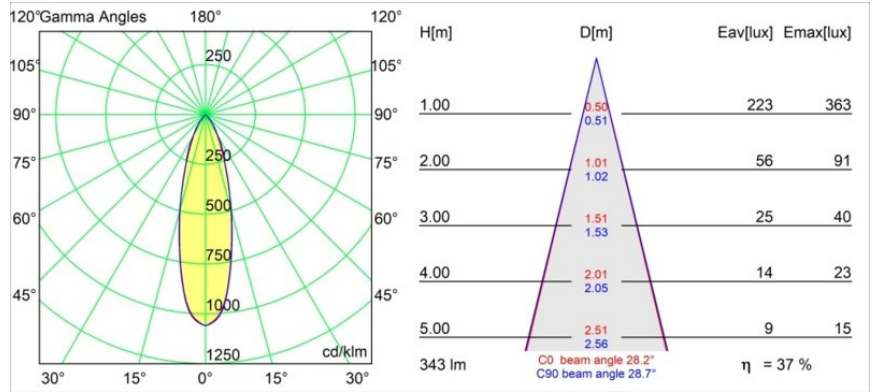

Lichtspreiding & Stralingsdiagram