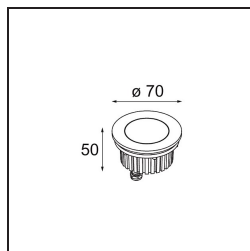

Datum
Klant
Project
Soort

Hipy Round Antiglare Floor Recessed Up 70 1x IP67 LED 2700K Medium DE Aluminium Anodised

Specificaties

Materiaal	12374605
Type Lichtbron	LED
LED type	BRIDGELUX V6
LED technologie	Led-COB
CRI	Min. 90
Kleurtemperatuur	2700K
Levensduur	L90B10 bij 50.000 Uur
Lamp inbegrepen	Ja
Aantal Lichtbronnen	1
CIE-fluxcode	99 100 100 100 37
Binning (SDCM)	3
Lichtrichting	Omhoog
Optisch	Reflector
Gemeten gradenbundel (°)	28,2
Ingangsspanning	Aandrijving Gelijktroom Vereist
Elektriciteitsklasse	III
IP-klasse	67
Gloeidraadtest (°C)	960
Binnen/Buiten	Buiten
Toepassing	Vloer
Montage	Inbouw
Inbouwopening (mm)	ø67
Montagediepte (mm)	60,0
Verstelbaarheid	Not Applicable
Afstand tot Verlicht Voorwerp (m)	0,1
Primaire Kleur & Primaire Afwerking	Aluminium, Geanodiseerd
Brutogewicht (g)	269,0
Stroom driver (mA)	350
Min. forward voltage (Vf)	8,1
Max. forward voltage (Vf)	9,8
Connected load (W)	3,1
Lumenoutput per lampunit (lm)	128
Efficiëntie (lm/W)	42