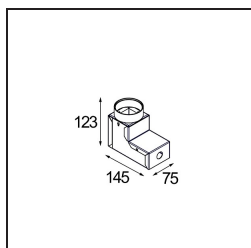

Datum
Klant
Project
Soort

Hipy Round Antiglare Floor Recessed Up 70 1x IP67 LED 2700K Medium DE Aluminium Anodised

Specificaties

Materiaal	12374605
Type Lichtbron	LED
LED type	BRIDGELUX V6
LED technologie	Led-COB
CRI	Min. 90
Kleurtemperatuur	2700K
Levensduur	L90B10 bij 50.000 Uur
Lamp inbegrepen	Ja
Aantal Lichtbronnen	1
CIE-fluxcode	99 100 100 100 37
Binning (SDCM)	3
Lichtrichting	Omhoog
Optisch	Reflector
Gemeten gradenbundel (°)	28,2
Ingangsspanning	Aandrijving Gelijktroom Vereist
Elektriciteitsklasse	III
IP-klasse	67
Gloeidraadtest (°C)	960
Binnen/Buiten	Buiten
Toepassing	Vloer
Montage	Inbouw
Inbouwopening (mm)	ø67
Montagediepte (mm)	60,0
Verstelbaarheid	Not Applicable
Afstand tot Verlicht Voorwerp (m)	0,1
Primaire Kleur & Primaire Afwerking	Aluminium, Geanodiseerd
Brutogewicht (g)	269,0
Stroom driver (mA)	350
Min. forward voltage (Vf)	8,1
Max. forward voltage (Vf)	9,8
Connected load (W)	3,1
Lumenoutput per lampunit (lm)	128
Efficiëntie (lm/W)	42

Lichtspreiding & Stralingsdiagram

Installatie Accessoires

■ **12379630** Installation Housing 73x151 - 67

■ **12379830** Installation Housing 73x145x123

■ Kies een vereist accessoire