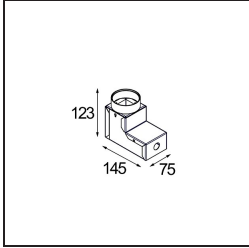

### Specifications

Materiale	12374605
Tipo di Sorgente	LED
Tipologia LED	BRIDGELUX V6
Tecnologie LED	COB
CRI	Min. 90
Temperatura di colore della luce	2700K
Vita utile	L90B10 @50.000 ore
Lampadina inclusa	Sì
Numero di fonte luminosa	1
Codice di flusso CIE	99 100 100 100 37
Binning (SDCM)	3
Direzione della luce	Indiretta
Ottiche	Riflettore
Fascio misurato (°)	28,2
Volt in ingresso	Necessario driver a corrente costante
Classificazione elettrica	III
Grado IP	67
Test filo a caldo (°C)	960
Interno/Esterno	Esterno
Applicazione	Pavimento
Montaggio	Incassato
Foro d'incasso (mm)	ø67
Profondità di montaggio (mm)	60,0
Orientabilità	Not Applicable
Distanza dall'oggetto illuminato (m)	0,1
Colore primario & Finitura primaria	Alluminio, Anodizzata
Peso lordo (g)	269,0
Corrente di azionamento (mA)	350
Min. forward voltage (Vf)	8,1
Max. forward voltage (Vf)	9,8
Connected load (W)	3,1
Flusso luminoso per lampade (lm)	128
Efficienza (lm/W)	42

**Light distribution & beam diagram**

**Accessori Installazione**

■ **12379630** Installation Housing 73x151 - 67

■ **12379830** Installation Housing 73x145x123

■ Choose a required accessory