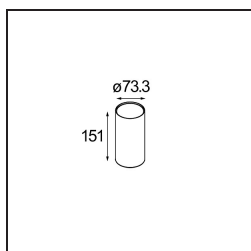

Accessori Installazione

■ **12379630** Installation Housing 73x151 - 67