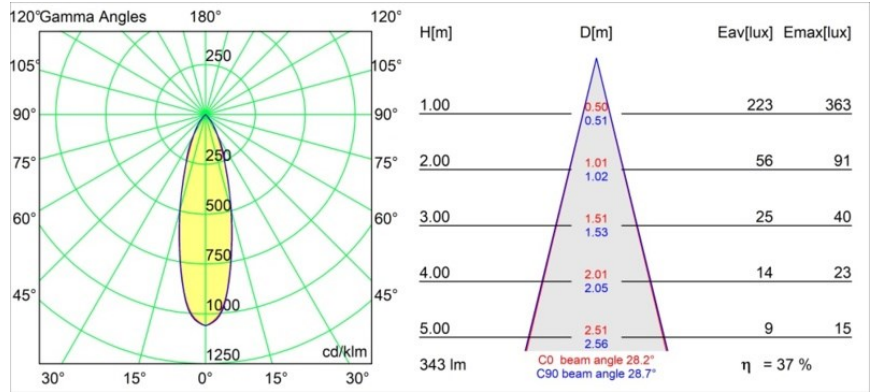

Light distribution & beam diagram