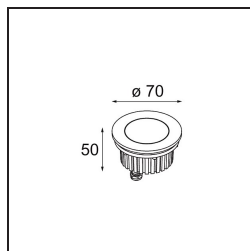

*Hipy Round Antiglare Floor Recessed Up 70 1x IP67 LED 2700K Medium DE Aluminium Anodised*

Il nostro popolare spot a pavimento Hipy Round continua a brillare con la sua personalità innovativa. Due misure, 70 e 110, e un'opzione con temperatura di colore più calda (2700K). I designer possono creare un accogliente percorso luminoso dall'esterno all'interno o viceversa e mantenere un effetto di luce coerente. Grazie alla nuova CCT, Hipy è ora più accessibile per la tua espressione a pavimento da interni.

### Specifications

Materiale	12374605
Tipo di Sorgente	LED
Tipologia LED	BRIDGELUX V6
Tecnologie LED	COB
CRI	Min. 90
Temperatura di colore della luce	2700K
Vita utile	L90B10 @50.000 ore
Lampadina inclusa	Sì
Numero di fonte luminosa	1
Codice di flusso CIE	99 100 100 100 37
Binning (SDCM)	3
Direzione della luce	Indiretta
Ottiche	Riflettore
Fascio misurato (°)	28,2
Volt in ingresso	Necessario driver a corrente costante
Classificazione elettrica	III
Grado IP	67
Test filo a caldo (°C)	960
Interno/Esterno	Esterno
Applicazione	Pavimento
Montaggio	Incassato
Foro d'incasso (mm)	ø67
Profondità di montaggio (mm)	60,0
Orientabilità	Not Applicable
Distanza dall'oggetto illuminato (m)	0,1
Colore primario & Finitura primaria	Alluminio, Anodizzata
Peso lordo (g)	269,0
Corrente di azionamento (mA)	350
Min. forward voltage (Vf)	8,1
Max. forward voltage (Vf)	9,8
Connected load (W)	3,1
Flusso luminoso per lampade (lm)	128
Efficienza (lm/W)	42