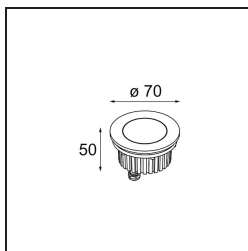

Hipy Round Antiglare Floor Recessed Up 70 1x IP67 LED 2700K Medium DE Aluminium Anodised

Il nostro popolare spot a pavimento Hipy Round continua a brillare con la sua personalità innovativa. Due misure, 70 e 110, e un'opzione con temperatura di colore più calda (2700K). I designer possono creare un accogliente percorso luminoso dall'esterno all'interno o viceversa e mantenere un effetto di luce coerente. Grazie alla nuova CCT, Hipy è ora più accessibile per la tua espressione a pavimento da interni.

Specifications

Materiale	12374605
Tipo di Sorgente	LED
Tipologia LED	BRIDGELUX V6
Tecnologie LED	COB
CRI	Min. 90
Temperatura di colore della luce	2700K
Vita utile	L90B10 @50.000 ore
Lampadina inclusa	Sì
Numero di fonte luminosa	1
Codice di flusso CIE	99 100 100 100 37
Binning (SDCM)	3
Direzione della luce	Indiretta
Ottiche	Riflettore
Fascio misurato (°)	28,2
Volt in ingresso	Necessario driver a corrente costante
Classificazione elettrica	III
Grado IP	67
Test filo a caldo (°C)	960
Interno/Esterno	Esterno
Applicazione	Pavimento
Montaggio	Incassato
Foro d'incasso (mm)	Ø67
Profondità di montaggio (mm)	60,0
Orientabilità	Not Applicable
Distanza dall'oggetto illuminato (m)	0,1
Colore primario & Finitura primaria	Alluminio, Anodizzata
Peso lordo (g)	269,0
Corrente di azionamento (mA)	350
Min. forward voltage (Vf)	8,1
Max. forward voltage (Vf)	9,8
Connected load (W)	3,1
Flusso luminoso per lampade (lm)	128
Efficienza (lm/W)	42