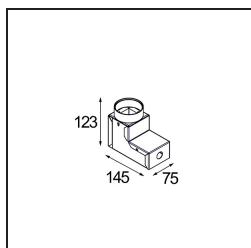

Specifications

Materiale	12374605
Tipo di Sorgente	LED
Tipologia LED	BRIDGELUX V6
Tecnologie LED	COB
CRI	Min. 90
Temperatura di colore della luce	2700K
Vita utile	L90B10 @50.000 ore
Lampadina inclusa	Sì
Numero di fonte luminosa	1
Codice di flusso CIE	99 100 100 100 37
Binning (SDCM)	3
Direzione della luce	Indiretta
Ottiche	Riflettore
Fascio misurato (°)	28,2
Volt in ingresso	Necessario driver a corrente costante
Classificazione elettrica	III
Grado IP	67
Test filo a caldo (°C)	960
Interno/Esterno	Esterno
Applicazione	Pavimento
Montaggio	Incassato
Foro d'incasso (mm)	Ø67
Profondità di montaggio (mm)	60,0
Orientabilità	Not Applicable
Distanza dall'oggetto illuminato (m)	0,1
Colore primario & Finitura primaria	Alluminio, Anodizzata
Peso lordo (g)	269,0
Corrente di azionamento (mA)	350
Min. forward voltage (Vf)	8,1
Max. forward voltage (Vf)	9,8
Connected load (W)	3,1
Flusso luminoso per lampade (lm)	128
Efficienza (lm/W)	42

Light distribution & beam diagram

Accessori Installazione

■ **12379630** Installation Housing 73x151 - 67

■ **12379830** Installation Housing 73x145x123

■ Choose a required accessory