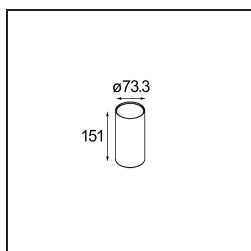

Accessoires d'Eclairage d'installation

■ **12379630** Installation Housing 73x151 - 67