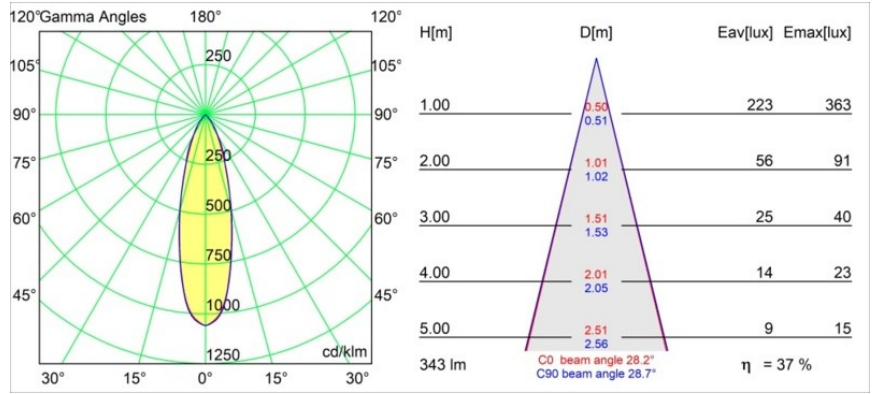

Distribution de Lumière & Schéma de Faisceau