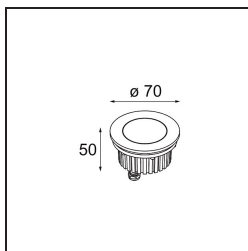

Date	
Client	
Projet	
Type	

Hipy Round Antiglare Floor Recessed Up 70 1x IP67 LED 2700K Medium DE Aluminium Anodised

Notre spot de sol populaire Hipy Round continue à briller avec sa personnalité novatrice. Il existe en deux tailles, 70 et 110, avec une option de température de couleur plus chaude (2 700 K). Les designers peuvent ainsi créer un chemin accueillant de l'extérieur jusqu'à l'intérieur – ou vice versa – et composer un effet lumineux uniforme. Grâce à la nouvelle TCP, Hipy est maintenant plus accessible pour les designers souhaitant concevoir un éclairage au sol en intérieur.

Caractéristiques

Matériaux	12374605
Type de Source Lumineuse	LED
Type de LED	BRIDGELUX V6
Technologie LED	LED COB
CRI	Min. 90
Température de Couleur	2700K
Durée de Vie	L90B10 à 50 000 heures
Ampoule incluse	Oui
Nombre de Sources Lumineuses	1
Code de flux CIE	99 100 100 100 37
Groupe ment (SDCM)	3
Direction de la Lumière	Haut
Optique	Réflecteur
Faisceau mesuré (°)	28,2
Tension d'Entrée	Driver à Courant Constant Requis
Classe Électrique	III
Indice de protection IP	67
Essai au fil incandescent (°C)	960
Intérieur/extérieur	Extérieur
Application	Sol
Montage	Encastré
Taille de découpe (mm)	ø67
Profondeur de montage (mm)	60,0
Ajustabilité	Not Applicable
Distance avec l'Objet Éclairé (m)	0,1
Couleur Principale & Finition Principale	Aluminium, Anodisé
Poids brut (g)	269,0
Courant du driver (mA)	350
Min. forward voltage (Vf)	8,1
Max. forward voltage (Vf)	9,8
Connected load (W)	3,1
Flux lumineux par lampe (lm)	128
Efficacité (lm/W)	42