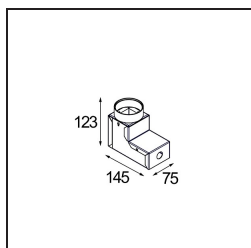

Caractéristiques

Matériaux	12374605
Type de Source Lumineuse	LED
Type de LED	BRIDGELUX V6
Technologie LED	LED COB
CRI	Min. 90
Température de Couleur	2700K
Durée de Vie	L90B10 à 50 000 heures
Ampoule incluse	Oui
Nombre de Sources Lumineuses	1
Code de flux CIE	99 100 100 100 37
Groupe ment (SDCM)	3
Direction de la Lumière	Haut
Optique	Réflecteur
Faisceau mesuré (°)	28,2
Tension d'Entrée	Driver à Courant Constant Requis
Classe Électrique	III
Indice de protection IP	67
Essai au fil incandescent (°C)	960
Intérieur/extérieur	Extérieur
Application	Sol
Montage	Encastré
Taille de découpe (mm)	ø67
Profondeur de montage (mm)	60,0
Ajustabilité	Not Applicable
Distance avec l'Objet Éclairé (m)	0,1
Couleur Principale & Finition Principale	Aluminium, Anodisé
Poids brut (g)	269,0
Courant du driver (mA)	350
Min. forward voltage (Vf)	8,1
Max. forward voltage (Vf)	9,8
Connected load (W)	3,1
Flux lumineux par lampe (lm)	128
Efficacité (lm/W)	42

Distribution de Lumière & Schéma de Faisceau

Accessoires d'Eclairage d'installation

■ **12379630** Installation Housing 73x151 - 67

■ **12379830** Installation Housing 73x145x123

■ Choisir un accessoire requis