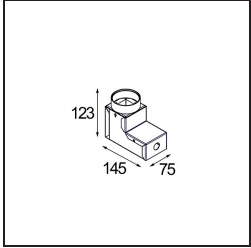

### Specifications

Material	12374605
Tipo de fuente de luz	LED
Tipo de LED	BRIDGELUX V6
Tecnología LED	COB LED
CRI	Min. 90
Temperatura del color	2700K
Vida Útil	L90B10 @50.000 horas
Lámpara Incluida	Sí
Número de fuentes de luz	1
Código de flujo CIE	99 100 100 100 37
Binning (SDCM)	3
Dirección de la luz	Indirecto
Óptica	Reflector
Ángulo de Apertura medido (°)	28,2
Voltaje de entrada	Driver de corriente constante requerido
Clasificación eléctrica	III
Clasificación del IP	67
Clasificación de hilo incandescente (°C)	960
Interio/Exterior	Exterior
Aplicación	Suelo
Montaje	Empotrado
Tamaño de corte (mm)	ø67
Profundidad de montaje (mm)	60,0
Ajustabilidad	Not Applicable
Distancia al objeto iluminado (m)	0,1
Color principal & Acabado principal	Aluminio, Anodizado
Peso bruto (g)	269,0
Corriente de accionamiento (mA)	350
Min. forward voltage (Vf)	8,1
Max. forward voltage (Vf)	9,8
Connected load (W)	3,1
Flujo luminoso por lámpara (lm)	128
Eficacia (lm/W)	42

**Light distribution & beam diagram**

**Accesorios Instalación**

■ **12379630** Installation Housing 73x151 - 67

■ **12379830** Installation Housing 73x145x123

■ Choose a required accessory