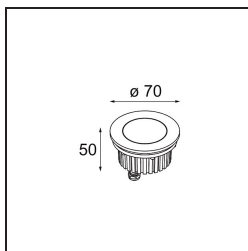

Date
Customer
Project
Type

*Hipy Round Antiglare Floor Recessed Up 70 1x IP67 LED 2700K Medium DE Aluminium Anodised*

Hipy Round, nuestro popular foco redondo para suelo continúa destacando por su personalidad innovadora. Dos tamaños (70 y 110) y una opción que reporta una temperatura de color más cálida (2700K). El diseñador podrá crear una ruta de bienvenida del exterior al interior (o viceversa) y mantener un efecto de luz uniforme. Gracias al nuevo CCT, ahora Hipy se presta más fácilmente a la integración en una expresión de suelo de interiores.

### Specifications

Material	12374605
Tipo de fuente de luz	LED
Tipo de LED	BRIDGELUX V6
Tecnología LED	COB LED
CRI	Min. 90
Temperatura del color	2700K
Vida Útil	L90B10 @50.000 horas
Lámpara Incluida	Sí
Número de fuentes de luz	1
Código de flujo CIE	99 100 100 100 37
Binning (SDCM)	3
Dirección de la luz	Indirecto
Óptica	Reflector
Ángulo de Apertura medido (°)	28,2
Voltaje de entrada	Driver de corriente constante requerido
Clasificación eléctrica	III
Clasificación del IP	67
Clasificación de hilo incandescente (°C)	960
Interio/Exterior	Exterior
Aplicación	Suelo
Montaje	Empotrado
Tamaño de corte (mm)	ø67
Profundidad de montaje (mm)	60,0
Ajustabilidad	Not Applicable
Distancia al objeto iluminado (m)	0,1
Color principal & Acabado principal	Aluminio, Anodizado
Peso bruto (g)	269,0
Corriente de accionamiento (mA)	350
Min. forward voltage (Vf)	8,1
Max. forward voltage (Vf)	9,8
Connected load (W)	3,1
Flujo luminoso por lámpara (lm)	128
Eficacia (lm/W)	42

**Light distribution & beam diagram**

**Accesorios Instalación**

■ **12379630** Installation Housing 73x151 - 67

■ **12379830** Installation Housing 73x145x123

■ Choose a required accessory