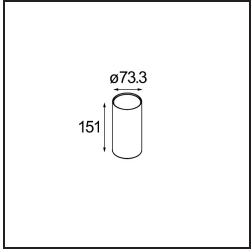

### Specifications

Material	12374605
Tipo de fuente de luz	LED
Tipo de LED	BRIDGELUX V6
Tecnología LED	COB LED
CRI	Min. 90
Temperatura del color	2700K
Vida Útil	L90B10 @50.000 horas
Lámpara Incluida	Sí
Número de fuentes de luz	1
Código de flujo CIE	99 100 100 100 37
Binning (SDCM)	3
Dirección de la luz	Indirecto
Óptica	Reflector
Ángulo de Apertura medido (°)	28,2
Voltaje de entrada	Driver de corriente constante requerido
Clasificación eléctrica	III
Clasificación del IP	67
Clasificación de hilo incandescente (°C)	960
Interio/Exterior	Exterior
Aplicación	Suelo
Montaje	Empotrado
Tamaño de corte (mm)	ø67
Profundidad de montaje (mm)	60,0
Ajustabilidad	Not Applicable
Distancia al objeto iluminado (m)	0,1
Color principal & Acabado principal	Aluminio, Anodizado
Peso bruto (g)	269,0
Corriente de accionamiento (mA)	350
Min. forward voltage (Vf)	8,1
Max. forward voltage (Vf)	9,8
Connected load (W)	3,1
Flujo luminoso por lámpara (lm)	128
Eficacia (lm/W)	42

**Light distribution & beam diagram**

**Accesorios Instalación**

■ **12379630** Installation Housing 73x151 - 67

■ **12379830** Installation Housing 73x145x123

■ Choose a required accessory