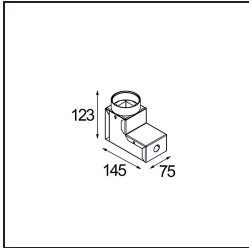

Datum
Kunde
Projekt
Art

Hipy Round Antiglare Floor Recessed Up 70 1x IP67 LED 2700K Medium DE Aluminium Anodised

Spezifikationen

Material	12374605
Typ der Lichtquelle	LED
LED Typ	BRIDGELUX V6
LED-Technologie	COB-LED
CRI	Min. 90
Farbtemperatur	2700K
Lebensdauer	L90B10 bei 50.000 Stunden
Leuchtmittel enthalten	Ja
Anzahl Lichtquellen	1
CIE-Fluxcode	99 100 100 100 37
Binning (SDCM)	3
Lichtrichtung	Aufwärts
Optik	Reflektor
Gemessene Abstrahlwinkel (°)	28,2
Eingangsspannung	Konstantstrom-Treiber erforderlich
Schutzklasse	III
Schutzart	67
Glühdrahtprüfung (°C)	960
Innen/Außen	Außen
Anwendung	Boden
Montage	Einbau
Ausschnittgröße (mm)	ø67
Einbautiefe (mm)	60,0
Verstellbarkeit	Not Applicable
Abstand zum beleuchteten Objekt (m)	0,1
Primärfarbe & Primäres Finish	Aluminium, Eloxiert
Bruttogewicht (g)	269,0
Antriebsstrom (mA)	350
Min. forward voltage (Vf)	8,1
Max. forward voltage (Vf)	9,8
Connected load (W)	3,1
Lichtstrom pro Lampe (lm)	128
Effizienz (lm/W)	42

Lichtverteilung und Lichtverteilungskurve

Diagramm

Montagezubehör

■ **12379630** Installation Housing 73x151 - 67

■ **12379830** Installation Housing 73x145x123

■ Wählen Sie das benötigte Zubehör