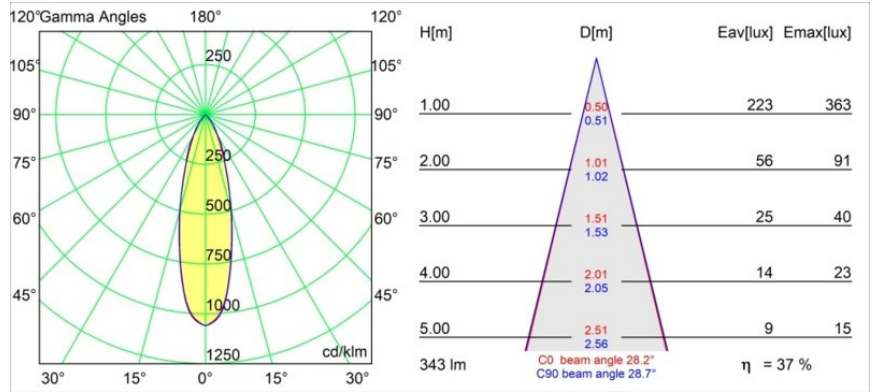

Lichtverteilung und Lichtverteilungskurve

Diagramm