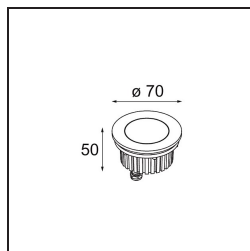

Datum
Kunde
Projekt
Art

Hipy Round Antiglare Floor Recessed Up 70 1x IP67 LED 2700K Medium DE Aluminium Anodised

Spezifikationen

Material	12374605
Typ der Lichtquelle	LED
LED Typ	BRIDGELUX V6
LED-Technologie	COB-LED
CRI	Min. 90
Farbtemperatur	2700K
Lebensdauer	L90B10 bei 50.000 Stunden
Leuchtmittel enthalten	Ja
Anzahl Lichtquellen	1
CIE-Fluxcode	99 100 100 100 37
Binning (SDCM)	3
Lichtrichtung	Aufwärts
Optik	Reflektor
Gemessene Abstrahlwinkel (°)	28,2
Eingangsspannung	Konstantstrom-Treiber erforderlich
Schutzklasse	III
Schutzart	67
Glühdrahtprüfung (°C)	960
Innen/Außen	Außen
Anwendung	Boden
Montage	Einbau
Ausschnittgröße (mm)	ø67
Einbautiefe (mm)	60,0
Verstellbarkeit	Not Applicable
Abstand zum beleuchteten Objekt (m)	0,1
Primärfarbe & Primäres Finish	Aluminium, Eloxiert
Bruttogewicht (g)	269,0
Antriebsstrom (mA)	350
Min. forward voltage (Vf)	8,1
Max. forward voltage (Vf)	9,8
Connected load (W)	3,1
Lichtstrom pro Lampe (lm)	128
Effizienz (lm/W)	42

Lichtverteilung und Lichtverteilungskurve

Diagramm

Montagezubehör

■ **12379630** Installation Housing 73x151 - 67

■ **12379830** Installation Housing 73x145x123

■ Wählen Sie das benötigte Zubehör