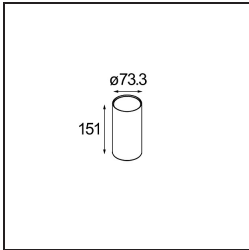

Datum
Kunde
Projekt
Art

Hipy Round Antiglare Floor Recessed Up 70 1x IP67 LED 2700K Medium DE Aluminium Anodised

Spezifikationen

Material	12374605
Typ der Lichtquelle	LED
LED Typ	BRIDGELUX V6
LED-Technologie	COB-LED
CRI	Min. 90
Farbtemperatur	2700K
Lebensdauer	L90B10 bei 50.000 Stunden
Leuchtmittel enthalten	Ja
Anzahl Lichtquellen	1
CIE-Fluxcode	99 100 100 100 37
Binning (SDCM)	3
Lichtrichtung	Aufwärts
Optik	Reflektor
Gemessene Abstrahlwinkel (°)	28,2
Eingangsspannung	Konstantstrom-Treiber erforderlich
Schutzklasse	III
Schutzart	67
Glühdrahtprüfung (°C)	960
Innen/Außen	Außen
Anwendung	Boden
Montage	Einbau
Ausschnittgröße (mm)	ø67
Einbautiefe (mm)	60,0
Verstellbarkeit	Not Applicable
Abstand zum beleuchteten Objekt (m)	0,1
Primärfarbe & Primäres Finish	Aluminium, Eloxiert
Bruttogewicht (g)	269,0
Antriebsstrom (mA)	350
Min. forward voltage (Vf)	8,1
Max. forward voltage (Vf)	9,8
Connected load (W)	3,1
Lichtstrom pro Lampe (lm)	128
Effizienz (lm/W)	42

Lichtverteilung und Lichtverteilungskurve

Diagramm

Montagezubehör

■ **12379630** Installation Housing 73x151 - 67

■ **12379830** Installation Housing 73x145x123

■ Wählen Sie das benötigte Zubehör