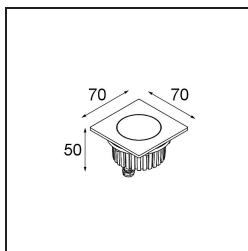

Datum
Klant
Project
Soort

FFD_Hipy Square Floor Recessed Up 70x70 1x IP67 LED 2700K Flood DE Aluminium Anodised

Onze populaire vloerspot Hipy Square blijft stralen met zijn baanbrekende persoonlijkheid. Twee formaten, 70 en 110, en een warmere kleurtemperatuur (2700 K) als optie. Ontwerpers kunnen een uitnodigend pad van buiten naar binnen – of omgekeerd – creëren met een gelijkmatig lichteffect. Dankzij de nieuwe CCT is Hipy nu toegankelijker dan ooit voor ontwerpers die binnenshuis een lichtexpressie op de vloer willen creëren.

Specifications

Materiaal	12374505
Type Lichtbron	LED
LED type	BRIDGELUX V6
LED technologie	Led-COB
CRI	Min. 90
Kleurtemperatuur	2700K
Levensduur	L90B10 bij 50.000 Uur
Lamp inbegrepen	Ja
Aantal Lichtbronnen	1
CIE-fluxcode	93 100 100 100 79
Binning (SDCM)	3
Lichtrichting	Omhoog
Optisch	Reflector
Gemeten gradenbundel (°)	35,4
Ingangsspanning	Aandrijving Gelijktroom Vereist
Elektriciteitsklasse	III
IP-klasse	67
Gloeidraadtest (°C)	960
Binnen/Buiten	Buiten
Toepassing	Vloer
Montage	Inbouw
Inbouwopening (mm)	ø67
Montagediepte (mm)	60,0
Verstelbaarheid	Not Applicable
Afstand tot Verlicht Voorwerp (m)	0,1
Primaire Kleur & Primaire Afwerking	Aluminium, Geanodiseerd
Brutogewicht (g)	270,0
Stroom driver (mA)	350
Min. forward voltage (Vf)	8,1
Max. forward voltage (Vf)	9,8
Connected load (W)	3,1
Lumenoutput per lampunit (lm)	272
Efficiëntie (lm/W)	90