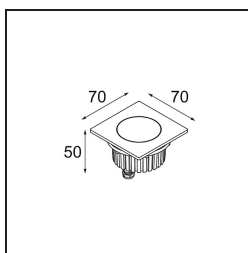

Date
Customer
Project
Type

FFD_Hipy Square Floor Recessed Up 70x70 1x IP67 LED 2700K Flood DE Aluminium Anodised

Il nostro popolare spot a pavimento Hipy Square continua a brillare con la sua personalità innovativa. Due misure, 70 e 110, e un'opzione con temperatura di colore più calda (2700K). I designer possono creare un accogliente percorso luminoso dall'esterno all'interno o viceversa e mantenere un effetto di luce coerente. Grazie alla nuova CCT, Hipy è ora più accessibile per la tua espressione a pavimento da interni.

Specifications

Materiale	12374505
Tipo di Sorgente	LED
Tipologia LED	BRIDGELUX V6
Tecnologie LED	COB
CRI	Min. 90
Temperatura di colore della luce	2700K
Vita utile	L90B10 @50.000 ore
Lampadina inclusa	Sì
Numero di fonte luminosa	1
Codice di flusso CIE	93 100 100 100 79
Binning (SDCM)	3
Direzione della luce	Indiretta
Ottiche	Riflettore
Fascio misurato (°)	35,4
Volt in ingresso	Necessario driver a corrente costante
Classificazione elettrica	III
Grado IP	67
Test filo a caldo (°C)	960
Interno/Esterno	Esterno
Applicazione	Pavimento
Montaggio	Incassato
Foro d'incasso (mm)	ø67
Profondità di montaggio (mm)	60,0
Orientabilità	Not Applicable
Distanza dall'oggetto illuminato (m)	0,1
Colore primario & Finitura primaria	Alluminio, Anodizzata
Peso lordo (g)	270,0
Corrente di azionamento (mA)	350
Min. forward voltage (Vf)	8.1
Max. forward voltage (Vf)	9.8
Connected load (W)	3.1
Flusso luminoso per lampade (lm)	272
Efficienza (lm/W)	90