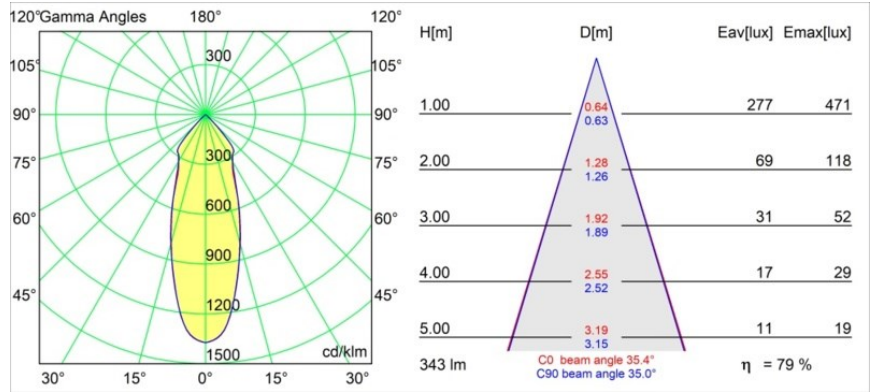

Datum
Kunde
Projekt
Art

*FFD\_Hipy Square Floor Recessed Up 70x70 1x IP67 LED 2700K Flood DE Aluminium Anodised*

Unsere beliebte Hipy Square mit ihrer richtungweisenden Persönlichkeit ist als Bodenstrahler ein echter Dauerbrenner. Zwei Größen, 70 und 110 sowie eine Option für eine wärmere Farbtemperatur (2700K). Designer können einen einladenden Weg von draußen nach drinnen – oder umgekehrt – schaffen und dabei für eine einheitliche Lichtwirkung sorgen. Dank der neuen CCT bietet die Hipy Designern jetzt mehr Möglichkeiten für Bodenszenarien im Innenbereich.

**Spezifikationen**

Material	12374505
Typ der Lichtquelle	LED
LED Typ	BRIDGELUX V6
LED-Technologie	COB-LED
CRI	Min. 90
Farbtemperatur	2700K
Lebensdauer	L90B10 bei 50.000 Stunden
Leuchtmittel enthalten	Ja
Anzahl Lichtquellen	1
CIE-Fluxcode	93 100 100 100 79
Binning (SDCM)	3
Lichtrichtung	Aufwärts
Optik	Reflektor
Gemessene Abstrahlwinkel (°)	35,4
Eingangsspannung	Konstantstrom-Treiber erforderlich
Schutzklasse	III
Schutzart	67
Glühdrahtprüfung (°C)	960
Innen/Außen	Außen
Anwendung	Boden
Montage	Einbau
Ausschnittgröße (mm)	ø67
Einbautiefe (mm)	60,0
Verstellbarkeit	Not Applicable
Abstand zum beleuchteten Objekt (m)	0,1
Primärfarbe & Primäres Finish	Aluminium, Eloxiert
Bruttogewicht (g)	270,0
Antriebsstrom (mA)	350
Min. forward voltage (Vf)	8,1
Max. forward voltage (Vf)	9,8
Connected load (W)	3,1
Lichtstrom pro Lampe (lm)	272
Effizienz (lm/W)	90

Spezifikationen

**Lichtverteilung und Lichtverteilungskurve**

Diagramm