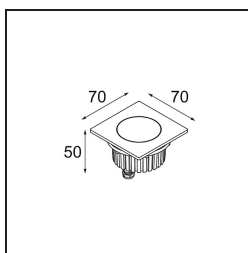

Datum
Kunde
Projekt
Art

*FFD\_Hipy Square Floor Recessed Up 70x70 1x IP67 LED 2700K Flood DE Aluminium Anodised*

Unsere beliebte Hipy Square mit ihrer richtungweisenden Persönlichkeit ist als Bodenstrahler ein echter Dauerbrenner. Zwei Größen, 70 und 110 sowie eine Option für eine wärmere Farbtemperatur (2700K). Designer können einen einladenden Weg von draußen nach drinnen – oder umgekehrt – schaffen und dabei für eine einheitliche Lichtwirkung sorgen. Dank der neuen CCT bietet die Hipy Designern jetzt mehr Möglichkeiten für Bodenszenarien im Innenbereich.

**Spezifikationen**

Material	12374505
Typ der Lichtquelle	LED
LED Typ	BRIDGELUX V6
LED-Technologie	COB-LED
CRI	Min. 90
Farbtemperatur	2700K
Lebensdauer	L90B10 bei 50.000 Stunden
Leuchtmittel enthalten	Ja
Anzahl Lichtquellen	1
CIE-Fluxcode	93 100 100 100 79
Binning (SDCM)	3
Lichtrichtung	Aufwärts
Optik	Reflektor
Gemessene Abstrahlwinkel (°)	35,4
Eingangsspannung	Konstantstrom-Treiber erforderlich
Schutzklasse	III
Schutzart	67
Glühdrahtprüfung (°C)	960
Innen/Außen	Außen
Anwendung	Boden
Montage	Einbau
Ausschnittgröße (mm)	ø67
Einbautiefe (mm)	60,0
Verstellbarkeit	Not Applicable
Abstand zum beleuchteten Objekt (m)	0,1
Primärfarbe & Primäres Finish	Aluminium, Eloxiert
Bruttogewicht (g)	270,0
Antriebsstrom (mA)	350
Min. forward voltage (Vf)	8,1
Max. forward voltage (Vf)	9,8
Connected load (W)	3,1
Lichtstrom pro Lampe (lm)	272
Effizienz (lm/W)	90

Spezifikationen

**Lichtverteilung und Lichtverteilungskurve**

Diagramm