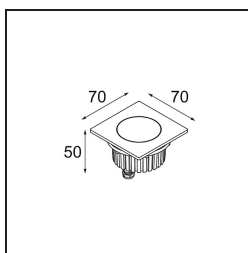

Date
Customer
Project
Type

FFD_Hipy Square Antiglare Floor Recessed Up 70x70 1x IP67 LED 2700K Medium DE Aluminium Anodised

Il nostro popolare spot a pavimento Hipy Square continua a brillare con la sua personalità innovativa. Due misure, 70 e 110, e un'opzione con temperatura di colore più calda (2700K). I designer possono creare un accogliente percorso luminoso dall'esterno all'interno o viceversa e mantenere un effetto di luce coerente. Grazie alla nuova CCT, Hipy è ora più accessibile per la tua espressione a pavimento da interni.

Specifications

Materiale	12374405
Tipo di Sorgente	LED
Tipologia LED	BRIDGELUX V6
Tecnologie LED	COB
CRI	Min. 90
Temperatura di colore della luce	2700K
Vita utile	L90B10 @50.000 ore
Lampadina inclusa	Sì
Numero di fonte luminosa	1
Codice di flusso CIE	99 100 100 100 37
Binning (SDCM)	3
Direzione della luce	Indiretta
Ottiche	Riflettore
Fascio misurato (°)	28,2
Volt in ingresso	Necessario driver a corrente costante
Classificazione elettrica	III
Grado IP	67
Test filo a caldo (°C)	960
Interno/Esterno	Esterno
Applicazione	Pavimento
Montaggio	Incassato
Foro d'incasso (mm)	ø67
Profondità di montaggio (mm)	60,0
Orientabilità	Not Applicable
Distanza dall'oggetto illuminato (m)	0,1
Colore primario & Finitura primaria	Alluminio, Anodizzata
Peso lordo (g)	276,0
Corrente di azionamento (mA)	350
Min. forward voltage (Vf)	8,1
Max. forward voltage (Vf)	9,8
Connected load (W)	3,1
Flusso luminoso per lampade (lm)	128
Efficienza (lm/W)	42