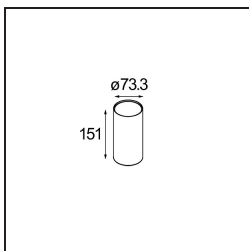

Installatie Accessoires

■ **12379630** Installation Housing 73x151 - 67