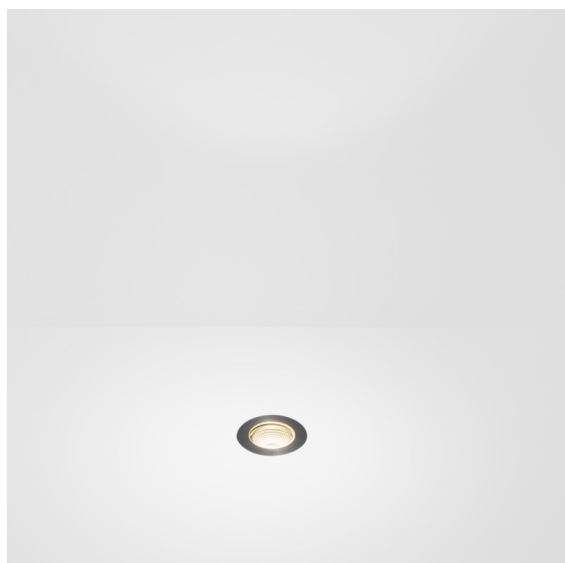

Datum
Klant
Project
Soort

Hipy Round Floor Recessed Up 70 lx IP67 LED 3000K Flood DE Aluminium Anodised

Specificaties

Materiaal	12374305
Type Lichtbron	LED
LED type	BRIDGELUX V6
LED technologie	Led-COB
CRI	Min. 90
Kleurtemperatuur	3000K
Levensduur	L90B10 bij 50.000 Uur
Lamp inbegrepen	Ja
Aantal Lichtbronnen	1
CIE-fluxcode	94 99 100 100 94
Binning (SDCM)	3
Lichtrichting	Omhoog
Optisch	Reflector
Gemeten gradenbundel (°)	38,8
Ingangsspanning	Aandrijving Gelijktroom Vereist
Elektriciteitsklasse	III
IP-klasse	67
Gloeidraadtest (°C)	960
Binnen/Buiten	Buiten
Toepassing	Vloer
Montage	Inbouw
Inbouwopening (mm)	ø67
Montagediepte (mm)	60,0
Verstelbaarheid	Not Applicable
Afstand tot Verlicht Voorwerp (m)	0,1
Primaire Kleur & Primaire Afwerking	Aluminium, Geanodiseerd
Brutogewicht (g)	275,0
Stroom driver (mA)	350
Min. forward voltage (Vf)	8,1
Max. forward voltage (Vf)	9,8
Connected load (W)	3,1
Lumenoutput per lampunit (lm)	262
Efficiëntie (lm/W)	87

Onze populaire vloerspot Hipy Round blijft stralen met zijn baanbrekende persoonlijkheid. Twee formaten, 70 en 110, en een warmere kleurtemperatuur (2700 K) als optie. Ontwerpers kunnen een uitnodigend pad van buiten naar binnen – of omgekeerd – creëren met een gelijkmatig lichteffect. Dankzij de nieuwe CCT is Hipy nu toegankelijker dan ooit voor ontwerpers die binnenshuis een lichtexpressie op de vloer willen creëren.