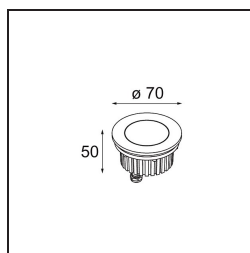

Datum
Klant
Project
Soort

Hipy Round Floor Recessed Up 70 lx IP67 LED 3000K Flood DE Aluminium Anodised

Specificaties

Materiaal	12374305
Type Lichtbron	LED
LED type	BRIDGELUX V6
LED technologie	Led-COB
CRI	Min. 90
Kleurtemperatuur	3000K
Levensduur	L90B10 bij 50.000 Uur
Lamp inbegrepen	Ja
Aantal Lichtbronnen	1
CIE-fluxcode	94 99 100 100 94
Binning (SDCM)	3
Lichtrichting	Omhoog
Optisch	Reflector
Gemeten gradenbundel (°)	38,8
Ingangsspanning	Aandrijving Gelijktroom Vereist
Elektriciteitsklasse	III
IP-klasse	67
Gloeidraadtest (°C)	960
Binnen/Buiten	Buiten
Toepassing	Vloer
Montage	Inbouw
Inbouwopening (mm)	ø67
Montagediepte (mm)	60,0
Verstelbaarheid	Not Applicable
Afstand tot Verlicht Voorwerp (m)	0,1
Primaire Kleur & Primaire Afwerking	Aluminium, Geanodiseerd
Brutogewicht (g)	275,0
Stroom driver (mA)	350
Min. forward voltage (Vf)	8,1
Max. forward voltage (Vf)	9,8
Connected load (W)	3,1
Lumenoutput per lampunit (lm)	262
Efficiëntie (lm/W)	87