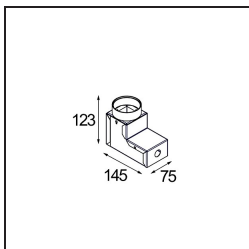

Datum
Klant
Project
Soort

Hipy Round Floor Recessed Up 70 lx IP67 LED 3000K Flood DE Aluminium Anodised

Specificaties

Materiaal	12374305
Type Lichtbron	LED
LED type	BRIDGELUX V6
LED technologie	Led-COB
CRI	Min. 90
Kleurtemperatuur	3000K
Levensduur	L90B10 bij 50.000 Uur
Lamp inbegrepen	Ja
Aantal Lichtbronnen	1
CIE-fluxcode	94 99 100 100 94
Binning (SDCM)	3
Lichtrichting	Omhoog
Optisch	Reflector
Gemeten gradenbundel (°)	38,8
Ingangsspanning	Aandrijving Gelijktroom Vereist
Elektriciteitsklasse	III
IP-klasse	67
Gloeidraadtest (°C)	960
Binnen/Buiten	Buiten
Toepassing	Vloer
Montage	Inbouw
Inbouwopening (mm)	ø67
Montagediepte (mm)	60,0
Verstelbaarheid	Not Applicable
Afstand tot Verlicht Voorwerp (m)	0,1
Primaire Kleur & Primaire Afwerking	Aluminium, Geanodiseerd
Brutogewicht (g)	275,0
Stroom driver (mA)	350
Min. forward voltage (Vf)	8,1
Max. forward voltage (Vf)	9,8
Connected load (W)	3,1
Lumenoutput per lampunit (lm)	262
Efficiëntie (lm/W)	87

Lichtspreiding & Stralingsdiagram

Diagrammen

Installatie Accessoires

■ **12379630** Installation Housing 73x151 - 67

■ **12379830** Installation Housing 73x145x123

■ Kies een vereist accessoire