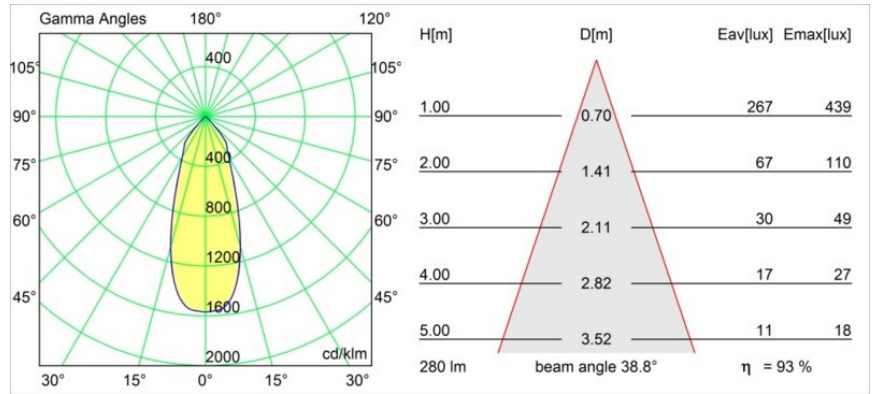

Lichtspreiding & Stralingsdiagram

Diagrammen