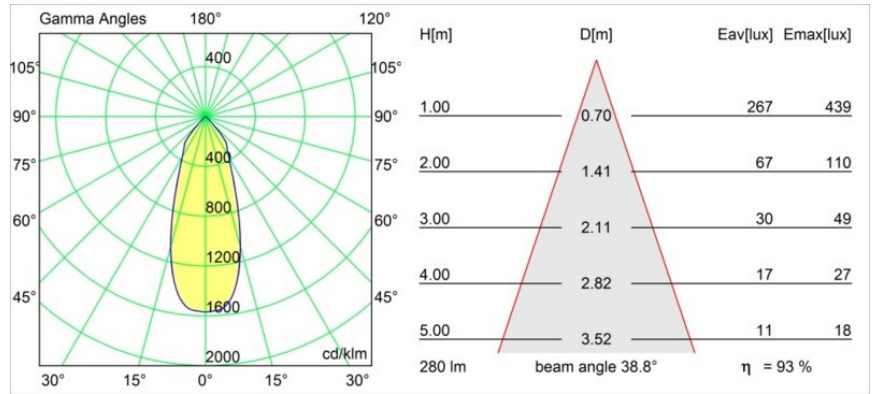

Light distribution & beam diagram