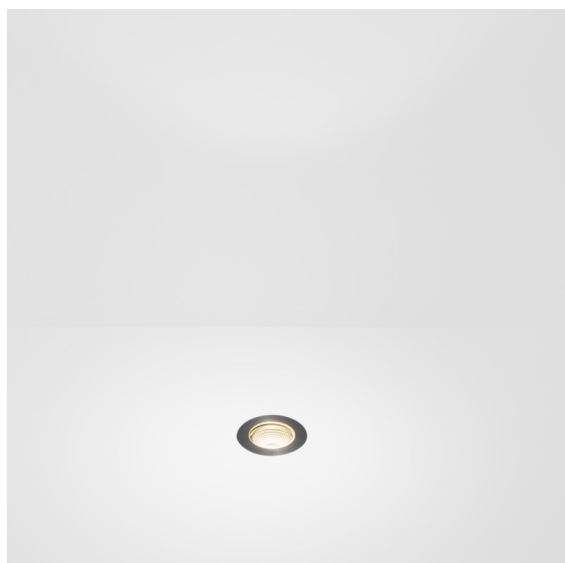

Hipy Round Floor Recessed Up 70 lx IP67 LED 3000K Flood DE Aluminium Anodised

Il nostro popolare spot a pavimento Hipy Round continua a brillare con la sua personalità innovativa. Due misure, 70 e 110, e un'opzione con temperatura di colore più calda (2700K). I designer possono creare un accogliente percorso luminoso dall'esterno all'interno o viceversa e mantenere un effetto di luce coerente. Grazie alla nuova CCT, Hipy è ora più accessibile per la tua espressione a pavimento da interni.

Specifications

Materiale	12374305
Tipo di Sorgente	LED
Tipologia LED	BRIDGELUX V6
Tecnologie LED	COB
CRI	Min. 90
Temperatura di colore della luce	3000K
Vita utile	L90B10 @50.000 ore
Lampadina inclusa	Sì
Numero di fonte luminosa	1
Codice di flusso CIE	94 99 100 100 94
Binning (SDCM)	3
Direzione della luce	Indiretta
Ottiche	Riflettore
Fascio misurato (°)	38,8
Volt in ingresso	Necessario driver a corrente costante
Classificazione elettrica	III
Grado IP	67
Test filo a caldo (°C)	960
Interno/Esterno	Esterno
Applicazione	Pavimento
Montaggio	Incassato
Foro d'incasso (mm)	ø67
Profondità di montaggio (mm)	60,0
Orientabilità	Not Applicable
Distanza dall'oggetto illuminato (m)	0,1
Colore primario & Finitura primaria	Alluminio, Anodizzata
Peso lordo (g)	275,0
Corrente di azionamento (mA)	350
Min. forward voltage (Vf)	8,1
Max. forward voltage (Vf)	9,8
Connected load (W)	3,1
Flusso luminoso per lampade (lm)	262
Efficienza (lm/W)	87