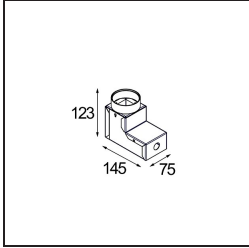

Specifications

Materiale	12374305
Tipo di Sorgente	LED
Tipologia LED	BRIDGELUX V6
Tecnologie LED	COB
CRI	Min. 90
Temperatura di colore della luce	3000K
Vita utile	L90B10 @50.000 ore
Lampadina inclusa	Sì
Numero di fonte luminosa	1
Codice di flusso CIE	94 99 100 100 94
Binning (SDCM)	3
Direzione della luce	Indiretta
Ottiche	Riflettore
Fascio misurato (°)	38,8
Volt in ingresso	Necessario driver a corrente costante
Classificazione elettrica	III
Grado IP	67
Test filo a caldo (°C)	960
Interno/Esterno	Esterno
Applicazione	Pavimento
Montaggio	Incassato
Foro d'incasso (mm)	ø67
Profondità di montaggio (mm)	60,0
Orientabilità	Not Applicable
Distanza dall'oggetto illuminato (m)	0,1
Colore primario & Finitura primaria	Alluminio, Anodizzata
Peso lordo (g)	275,0
Corrente di azionamento (mA)	350
Min. forward voltage (Vf)	8,1
Max. forward voltage (Vf)	9,8
Connected load (W)	3,1
Flusso luminoso per lampade (lm)	262
Efficienza (lm/W)	87

Light distribution & beam diagram

Accessori Installazione

■ **12379630** Installation Housing 73x151 - 67

■ **12379830** Installation Housing 73x145x123

■ Choose a required accessory