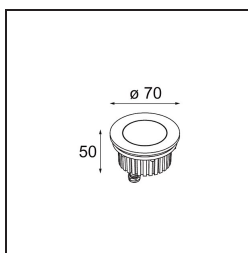

Hipy Round Floor Recessed Up 70 lx IP67 LED 3000K Flood DE Aluminium Anodised

Il nostro popolare spot a pavimento Hipy Round continua a brillare con la sua personalità innovativa. Due misure, 70 e 110, e un'opzione con temperatura di colore più calda (2700K). I designer possono creare un accogliente percorso luminoso dall'esterno all'interno o viceversa e mantenere un effetto di luce coerente. Grazie alla nuova CCT, Hipy è ora più accessibile per la tua espressione a pavimento da interni.

Specifications

Materiale	12374305
Tipo di Sorgente	LED
Tipologia LED	BRIDGELUX V6
Tecnologie LED	COB
CRI	Min. 90
Temperatura di colore della luce	3000K
Vita utile	L90B10 @50.000 ore
Lampadina inclusa	Sì
Numero di fonte luminosa	1
Codice di flusso CIE	94 99 100 100 94
Binning (SDCM)	3
Direzione della luce	Indiretta
Ottiche	Riflettore
Fascio misurato (°)	38,8
Volt in ingresso	Necessario driver a corrente costante
Classificazione elettrica	III
Grado IP	67
Test filo a caldo (°C)	960
Interno/Esterno	Esterno
Applicazione	Pavimento
Montaggio	Incassato
Foro d'incasso (mm)	ø67
Profondità di montaggio (mm)	60,0
Orientabilità	Not Applicable
Distanza dall'oggetto illuminato (m)	0,1
Colore primario & Finitura primaria	Alluminio, Anodizzata
Peso lordo (g)	275,0
Corrente di azionamento (mA)	350
Min. forward voltage (Vf)	8,1
Max. forward voltage (Vf)	9,8
Connected load (W)	3,1
Flusso luminoso per lampade (lm)	262
Efficienza (lm/W)	87