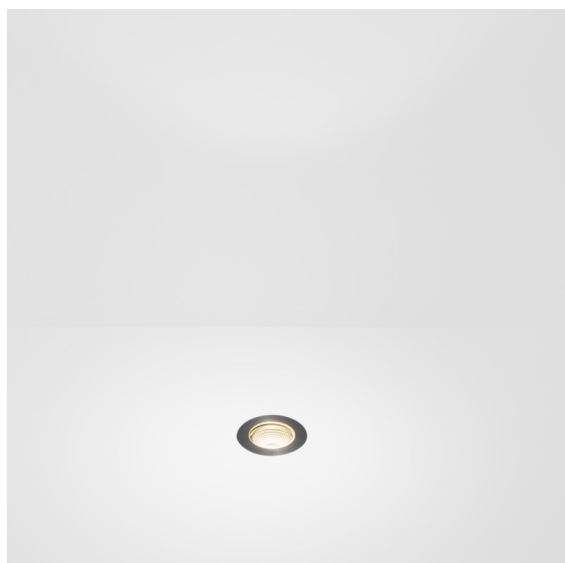

Date
Customer
Project
Type

*Hipy Round Floor Recessed Up 70 lx IP67 LED 3000K Flood DE Aluminium Anodised*

### Specifications

Material	12374305
Tipo de fuente de luz	LED
Tipo de LED	BRIDGELUX V6
Tecnología LED	COB LED
CRI	Min. 90
Temperatura del color	3000K
Vida Útil	L90B10 @50.000 horas
Lámpara Incluida	Sí
Número de fuentes de luz	1
Código de flujo CIE	94 99 100 100 94
Binning (SDCM)	3
Dirección de la luz	Indirecto
Óptica	Reflector
Ángulo de Apertura medido (°)	38,8
Voltaje de entrada	Driver de corriente constante requerido
Clasificación eléctrica	III
Clasificación del IP	67
Clasificación de hilo incandescente (°C)	960
Interio/Exterior	Exterior
Aplicación	Suelo
Montaje	Empotrado
Tamaño de corte (mm)	ø67
Profundidad de montaje (mm)	60,0
Ajustabilidad	Not Applicable
Distancia al objeto iluminado (m)	0,1
Color principal & Acabado principal	Aluminio, Anodizado
Peso bruto (g)	275,0
Corriente de accionamiento (mA)	350
Min. forward voltage (Vf)	8,1
Max. forward voltage (Vf)	9,8
Connected load (W)	3,1
Flujo luminoso por lámpara (lm)	262
Eficacia (lm/W)	87

Hipy Round, nuestro popular foco redondo para suelo continúa destacando por su personalidad innovadora. Dos tamaños (70 y 110) y una opción que reporta una temperatura de color más cálida (2700K). El diseñador podrá crear una ruta de bienvenida del exterior al interior (o viceversa) y mantener un efecto de luz uniforme. Gracias al nuevo CCT, ahora Hipy se presta más fácilmente a la integración en una expresión de suelo de interiores.