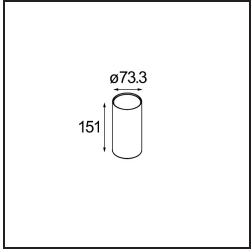

Accesorios Instalación

■ **12379630** Installation Housing 73x151 - 67