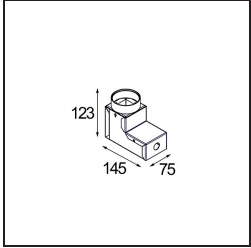

### Specifications

Material	12374305
Tipo de fuente de luz	LED
Tipo de LED	BRIDGELUX V6
Tecnología LED	COB LED
CRI	Min. 90
Temperatura del color	3000K
Vida Útil	L90B10 @50.000 horas
Lámpara Incluida	Sí
Número de fuentes de luz	1
Código de flujo CIE	94 99 100 100 94
Binning (SDCM)	3
Dirección de la luz	Indirecto
Óptica	Reflector
Ángulo de Apertura medido (°)	38,8
Voltaje de entrada	Driver de corriente constante requerido
Clasificación eléctrica	III
Clasificación del IP	67
Clasificación de hilo incandescente (°C)	960
Interio/Exterior	Exterior
Aplicación	Suelo
Montaje	Empotrado
Tamaño de corte (mm)	ø67
Profundidad de montaje (mm)	60,0
Ajustabilidad	Not Applicable
Distancia al objeto iluminado (m)	0,1
Color principal & Acabado principal	Aluminio, Anodizado
Peso bruto (g)	275,0
Corriente de accionamiento (mA)	350
Min. forward voltage (Vf)	8,1
Max. forward voltage (Vf)	9,8
Connected load (W)	3,1
Flujo luminoso por lámpara (lm)	262
Eficacia (lm/W)	87

**Light distribution & beam diagram**

**Accesorios Instalación**

■ **12379630** Installation Housing 73x151 - 67

■ **12379830** Installation Housing 73x145x123

■ Choose a required accessory