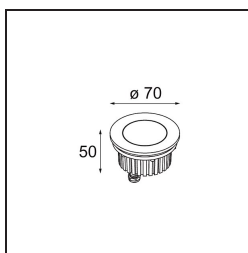

Date
Customer
Project
Type

*Hipy Round Floor Recessed Up 70 lx IP67 LED 3000K Flood DE Aluminium Anodised*

### Specifications

Material	12374305
Tipo de fuente de luz	LED
Tipo de LED	BRIDGELUX V6
Tecnología LED	COB LED
CRI	Min. 90
Temperatura del color	3000K
Vida Útil	L90B10 @50.000 horas
Lámpara Incluida	Sí
Número de fuentes de luz	1
Código de flujo CIE	94 99 100 100 94
Binning (SDCM)	3
Dirección de la luz	Indirecto
Óptica	Reflector
Ángulo de Apertura medido (°)	38,8
Voltaje de entrada	Driver de corriente constante requerido
Clasificación eléctrica	III
Clasificación del IP	67
Clasificación de hilo incandescente (°C)	960
Interio/Exterior	Exterior
Aplicación	Suelo
Montaje	Empotrado
Tamaño de corte (mm)	ø67
Profundidad de montaje (mm)	60,0
Ajustabilidad	Not Applicable
Distancia al objeto iluminado (m)	0,1
Color principal & Acabado principal	Aluminio, Anodizado
Peso bruto (g)	275,0
Corriente de accionamiento (mA)	350
Min. forward voltage (Vf)	8,1
Max. forward voltage (Vf)	9,8
Connected load (W)	3,1
Flujo luminoso por lámpara (lm)	262
Eficacia (lm/W)	87