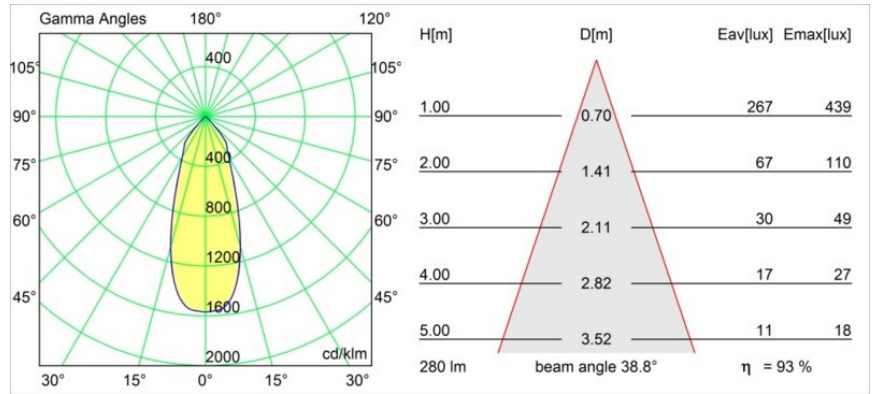

Lichtverteilung und Lichtverteilungskurve