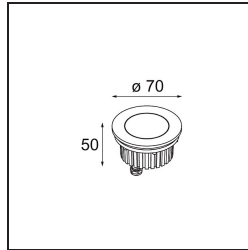

Spezifikationen

Material	12374305
Typ der Lichtquelle	LED
LED Typ	BRIDGELUX V6
LED-Technologie	COB-LED
CRI	Min. 90
Farbtemperatur	3000K
Lebensdauer	L90B10 bei 50.000 Stunden
Leuchtmittel enthalten	Ja
Anzahl Lichtquellen	1
CIE-Fluxcode	94 99 100 100 94
Binning (SDCM)	3
Lichtrichtung	Aufwärts
Optik	Reflektor
Gemessene Abstrahlwinkel (°)	38,8
Eingangsspannung	Konstantstrom-Treiber erforderlich
Schutzklasse	III
Schutzart	67
Glühdrahtprüfung (°C)	960
Innen/Außen	Außen
Anwendung	Boden
Montage	Einbau
Ausschnittgröße (mm)	ø67
Einbautiefe (mm)	60,0
Verstellbarkeit	Not Applicable
Abstand zum beleuchteten Objekt (m)	0,1
Primärfarbe & Primäres Finish	Aluminium, Eloxiert
Bruttogewicht (g)	275,0
Antriebsstrom (mA)	350
Min. forward voltage (Vf)	8,1
Max. forward voltage (Vf)	9,8
Connected load (W)	3,1
Lichtstrom pro Lampe (lm)	262
Effizienz (lm/W)	87

Lichtverteilung und Lichtverteilungskurve

Montagezubehör

■ **12379630** Installation Housing 73x151 - 67

■ **12379830** Installation Housing 73x145x123

■ Wählen Sie das benötigte Zubehör