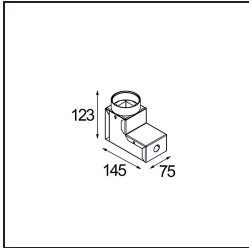

Spezifikationen

Material	12374305
Typ der Lichtquelle	LED
LED Typ	BRIDGELUX V6
LED-Technologie	COB-LED
CRI	Min. 90
Farbtemperatur	3000K
Lebensdauer	L90B10 bei 50.000 Stunden
Leuchtmittel enthalten	Ja
Anzahl Lichtquellen	1
CIE-Fluxcode	94 99 100 100 94
Binning (SDCM)	3
Lichtrichtung	Aufwärts
Optik	Reflektor
Gemessene Abstrahlwinkel (°)	38,8
Eingangsspannung	Konstantstrom-Treiber erforderlich
Schutzklasse	III
Schutzart	67
Glühdrahtprüfung (°C)	960
Innen/Außen	Außen
Anwendung	Boden
Montage	Einbau
Ausschnittgröße (mm)	ø67
Einbautiefe (mm)	60,0
Verstellbarkeit	Not Applicable
Abstand zum beleuchteten Objekt (m)	0,1
Primärfarbe & Primäres Finish	Aluminium, Eloxiert
Bruttogewicht (g)	275,0
Antriebsstrom (mA)	350
Min. forward voltage (Vf)	8,1
Max. forward voltage (Vf)	9,8
Connected load (W)	3,1
Lichtstrom pro Lampe (lm)	262
Effizienz (lm/W)	87

Lichtverteilung und Lichtverteilungskurve

Montagezubehör

■ **12379630** Installation Housing 73x151 - 67

■ **12379830** Installation Housing 73x145x123

■ Wählen Sie das benötigte Zubehör