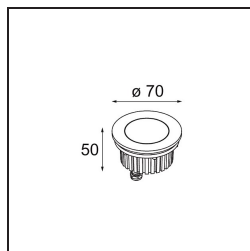

Datum
Klant
Project
Soort

Hipy Round Antiglare Floor Recessed Up 70 1x IP67 LED 3000K Medium DE Aluminium Anodised

Specificaties

Materiaal	12374205
Type Lichtbron	LED
LED type	BRIDGELUX V6
LED technologie	Led-COB
CRI	Min. 90
Kleurtemperatuur	3000K
Levensduur	L90B10 bij 50.000 Uur
Lamp inbegrepen	Ja
Aantal Lichtbronnen	1
CIE-fluxcode	98 100 100 100 46
Binning (SDCM)	3
Lichtrichting	Omhoog
Optisch	Reflector
Gemeten gradenbundel (°)	31,7
Ingangsspanning	Aandrijving Gelijkstroom Vereist
Elektriciteitsklasse	III
IP-klasse	67
Gloeidraadtest (°C)	960
Binnen/Buiten	Buiten
Toepassing	Vloer
Montage	Inbouw
Inbouwopening (mm)	ø67
Montagediepte (mm)	60,0
Verstelbaarheid	Not Applicable
Afstand tot Verlicht Voorwerp (m)	0,1
Primaire Kleur & Primaire Afwerking	Aluminium, Geanodiseerd
Brutogewicht (g)	269,0
Stroom driver (mA)	350
Min. forward voltage (Vf)	8,1
Max. forward voltage (Vf)	9,8
Connected load (W)	3,1
Lumenoutput per lampunit (lm)	130
Efficiëntie (lm/W)	43