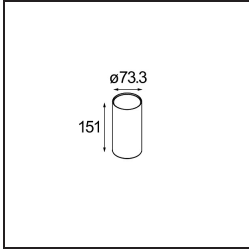

Installatie Accessoires

■ **12379630** Installation Housing 73x151 - 67