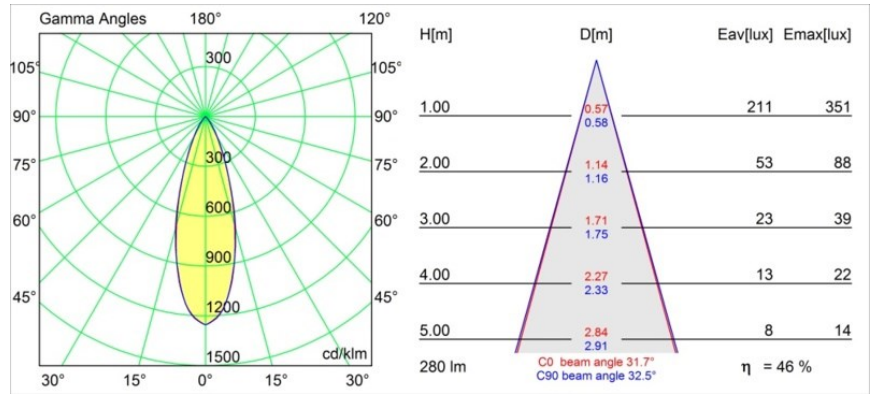

Lichtspreiding & Stralingsdiagram