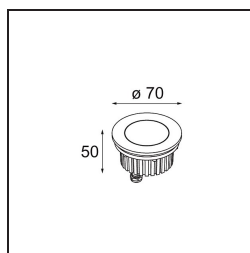

Datum
Klant
Project
Soort

Hipy Round Antiglare Floor Recessed Up 70 1x IP67 LED 3000K Medium DE Aluminium Anodised

Specificaties

Materiaal	12374205
Type Lichtbron	LED
LED type	BRIDGELUX V6
LED technologie	Led-COB
CRI	Min. 90
Kleurtemperatuur	3000K
Levensduur	L90B10 bij 50.000 Uur
Lamp inbegrepen	Ja
Aantal Lichtbronnen	1
CIE-fluxcode	98 100 100 100 46
Binning (SDCM)	3
Lichtrichting	Omhoog
Optisch	Reflector
Gemeten gradenbundel (°)	31,7
Ingangsspanning	Aandrijving Gelijktroom Vereist
Elektriciteitsklasse	III
IP-klasse	67
Gloeidraadtest (°C)	960
Binnen/Buiten	Buiten
Toepassing	Vloer
Montage	Inbouw
Inbouwopening (mm)	ø67
Montagediepte (mm)	60,0
Verstelbaarheid	Not Applicable
Afstand tot Verlicht Voorwerp (m)	0,1
Primaire Kleur & Primaire Afwerking	Aluminium, Geanodiseerd
Brutogewicht (g)	269,0
Stroom driver (mA)	350
Min. forward voltage (Vf)	8,1
Max. forward voltage (Vf)	9,8
Connected load (W)	3,1
Lumenoutput per lampunit (lm)	130
Efficiëntie (lm/W)	43