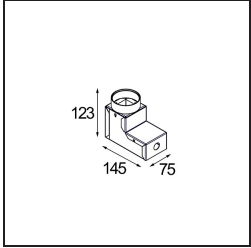

Datum
Klant
Project
Soort

Hipy Round Antiglare Floor Recessed Up 70 1x IP67 LED 3000K Medium DE Aluminium Anodised

Specificaties

Materiaal	12374205
Type Lichtbron	LED
LED type	BRIDGELUX V6
LED technologie	Led-COB
CRI	Min. 90
Kleurtemperatuur	3000K
Levensduur	L90B10 bij 50.000 Uur
Lamp inbegrepen	Ja
Aantal Lichtbronnen	1
CIE-fluxcode	98 100 100 100 46
Binning (SDCM)	3
Lichtrichting	Omhoog
Optisch	Reflector
Gemeten gradenbundel (°)	31,7
Ingangsspanning	Aandrijving Gelijkstroom Vereist
Elektriciteitsklasse	III
IP-klasse	67
Gloeidraadtest (°C)	960
Binnen/Buiten	Buiten
Toepassing	Vloer
Montage	Inbouw
Inbouwopening (mm)	ø67
Montagediepte (mm)	60,0
Verstelbaarheid	Not Applicable
Afstand tot Verlicht Voorwerp (m)	0,1
Primaire Kleur & Primaire Afwerking	Aluminium, Geanodiseerd
Brutogewicht (g)	269,0
Stroom driver (mA)	350
Min. forward voltage (Vf)	8,1
Max. forward voltage (Vf)	9,8
Connected load (W)	3,1
Lumenoutput per lampunit (lm)	130
Efficiëntie (lm/W)	43

Lichtspreiding & Stralingsdiagram

Installatie Accessoires

■ **12379630** Installation Housing 73x151 - 67

■ **12379830** Installation Housing 73x145x123

■ Kies een vereist accessoire