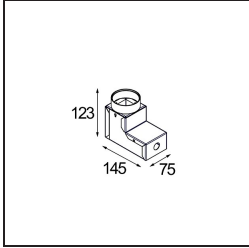

Datum
Klant
Project
Soort

Hipy Round Antiglare Floor Recessed Up 70 1x IP67 LED 3000K Medium DE Aluminium Anodised

Specificaties

Materiaal	12374205
Type Lichtbron	LED
LED type	BRIDGELUX V6
LED technologie	Led-COB
CRI	Min. 90
Kleurtemperatuur	3000K
Levensduur	L90B10 bij 50.000 Uur
Lamp inbegrepen	Ja
Aantal Lichtbronnen	1
CIE-fluxcode	98 100 100 100 46
Binning (SDCM)	3
Lichtrichting	Omhoog
Optisch	Reflector
Gemeten gradenbundel (°)	31,7
Ingangsspanning	Aandrijving Gelijktroom Vereist
Elektriciteitsklasse	III
IP-klasse	67
Gloeidraadtest (°C)	960
Binnen/Buiten	Buiten
Toepassing	Vloer
Montage	Inbouw
Inbouwopening (mm)	ø67
Montagediepte (mm)	60,0
Verstelbaarheid	Not Applicable
Afstand tot Verlicht Voorwerp (m)	0,1
Primaire Kleur & Primaire Afwerking	Aluminium, Geanodiseerd
Brutogewicht (g)	269,0
Stroom driver (mA)	350
Min. forward voltage (Vf)	8,1
Max. forward voltage (Vf)	9,8
Connected load (W)	3,1
Lumenoutput per lampunit (lm)	130
Efficiëntie (lm/W)	43

Lichtspreiding & Stralingsdiagram

Installatie Accessoires

■ **12379630** Installation Housing 73x151 - 67

■ **12379830** Installation Housing 73x145x123

■ Kies een vereist accessoire