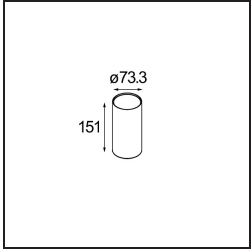

Installatie Accessoires

■ **12379630** Installation Housing 73x151 - 67