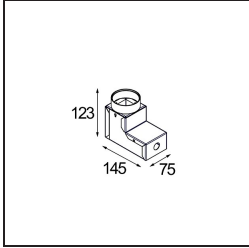

Specifications

Materiale	12374205
Tipo di Sorgente	LED
Tipologia LED	BRIDGELUX V6
Tecnologie LED	COB
CRI	Min. 90
Temperatura di colore della luce	3000K
Vita utile	L90B10 @50.000 ore
Lampadina inclusa	Sì
Numero di fonte luminosa	1
Codice di flusso CIE	98 100 100 100 46
Binning (SDCM)	3
Direzione della luce	Indiretta
Ottiche	Riflettore
Fascio misurato (°)	31,7
Volt in ingresso	Necessario driver a corrente costante
Classificazione elettrica	III
Grado IP	67
Test filo a caldo (°C)	960
Interno/Esterno	Esterno
Applicazione	Pavimento
Montaggio	Incassato
Foro d'incasso (mm)	Ø67
Profondità di montaggio (mm)	60,0
Orientabilità	Not Applicable
Distanza dall'oggetto illuminato (m)	0,1
Colore primario & Finitura primaria	Alluminio, Anodizzata
Peso lordo (g)	269,0
Corrente di azionamento (mA)	350
Min. forward voltage (Vf)	8,1
Max. forward voltage (Vf)	9,8
Connected load (W)	3,1
Flusso luminoso per lampade (lm)	130
Efficienza (lm/W)	43

Light distribution & beam diagram

Accessori Installazione

■ **12379630** Installation Housing 73x151 - 67

■ **12379830** Installation Housing 73x145x123

■ Choose a required accessory