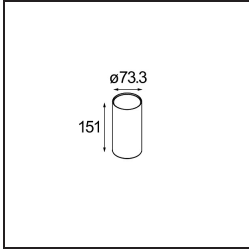

Accessori Installazione

■ **12379630** Installation Housing 73x151 - 67