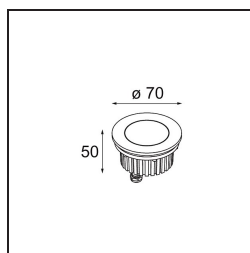

Hipy Round Antiglare Floor Recessed Up 70 1x IP67 LED 3000K Medium DE Aluminium Anodised

Il nostro popolare spot a pavimento Hipy Round continua a brillare con la sua personalità innovativa. Due misure, 70 e 110, e un'opzione con temperatura di colore più calda (2700K). I designer possono creare un accogliente percorso luminoso dall'esterno all'interno o viceversa e mantenere un effetto di luce coerente. Grazie alla nuova CCT, Hipy è ora più accessibile per la tua espressione a pavimento da interni.

Specifications

Materiale	12374205
Tipo di Sorgente	LED
Tipologia LED	BRIDGELUX V6
Tecnologie LED	COB
CRI	Min. 90
Temperatura di colore della luce	3000K
Vita utile	L90B10 @50.000 ore
Lampadina inclusa	Sì
Numero di fonte luminosa	1
Codice di flusso CIE	98 100 100 100 46
Binning (SDCM)	3
Direzione della luce	Indiretta
Ottiche	Riflettore
Fascio misurato (°)	31,7
Volt in ingresso	Necessario driver a corrente costante
Classificazione elettrica	III
Grado IP	67
Test filo a caldo (°C)	960
Interno/Esterno	Esterno
Applicazione	Pavimento
Montaggio	Incassato
Foro d'incasso (mm)	Ø67
Profondità di montaggio (mm)	60,0
Orientabilità	Not Applicable
Distanza dall'oggetto illuminato (m)	0,1
Colore primario & Finitura primaria	Alluminio, Anodizzata
Peso lordo (g)	269,0
Corrente di azionamento (mA)	350
Min. forward voltage (Vf)	8,1
Max. forward voltage (Vf)	9,8
Connected load (W)	3,1
Flusso luminoso per lampade (lm)	130
Efficienza (lm/W)	43