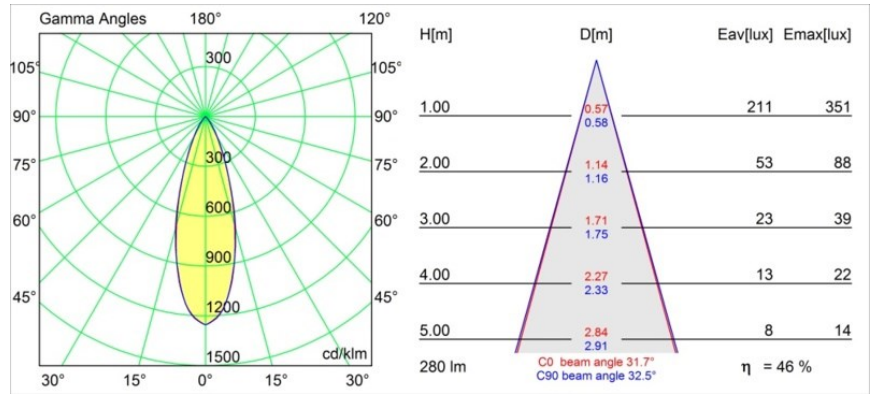

Light distribution & beam diagram