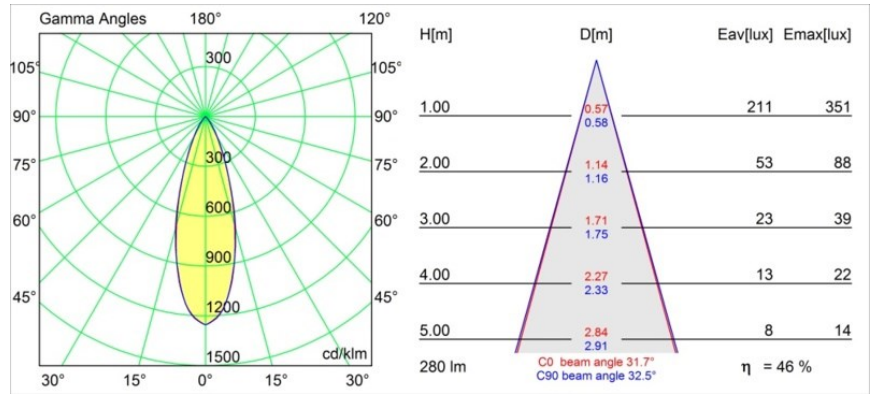

Distribution de Lumière & Schéma de Faisceau