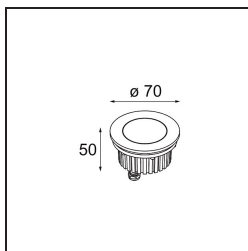

Date
Client
Projet
Type

Hipy Round Antiglare Floor Recessed Up 70 1x IP67 LED 3000K Medium DE Aluminium Anodised

Notre spot de sol populaire Hipy Round continue à briller avec sa personnalité novatrice. Il existe en deux tailles, 70 et 110, avec une option de température de couleur plus chaude (2 700 K). Les designers peuvent ainsi créer un chemin accueillant de l'extérieur jusqu'à l'intérieur – ou vice versa – et composer un effet lumineux uniforme. Grâce à la nouvelle TCP, Hipy est maintenant plus accessible pour les designers souhaitant concevoir un éclairage au sol en intérieur.

Caractéristiques

Matériaux	12374205
Type de Source Lumineuse	LED
Type de LED	BRIDGELUX V6
Technologie LED	LED COB
CRI	Min. 90
Température de Couleur	3000K
Durée de Vie	L90B10 à 50 000 heures
Ampoule incluse	Oui
Nombre de Sources Lumineuses	1
Code de flux CIE	98 100 100 100 46
Groupe ment (SDCM)	3
Direction de la Lumière	Haut
Optique	Réflecteur
Faisceau mesuré (°)	31,7
Tension d'Entrée	Driver à Courant Constant Requis
Classe Électrique	III
Indice de protection IP	67
Essai au fil incandescent (°C)	960
Intérieur/extérieur	Extérieur
Application	Sol
Montage	Encastré
Taille de découpe (mm)	ø67
Profondeur de montage (mm)	60,0
Ajustabilité	Not Applicable
Distance avec l'Objet Éclairé (m)	0,1
Couleur Principale & Finition Principale	Aluminium, Anodisé
Poids brut (g)	269,0
Courant du driver (mA)	350
Min. forward voltage (Vf)	8,1
Max. forward voltage (Vf)	9,8
Connected load (W)	3,1
Flux lumineux par lampe (lm)	130
Efficacité (lm/W)	43