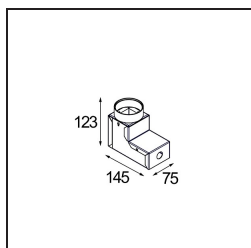

Caractéristiques

Matériaux	12374205
Type de Source Lumineuse	LED
Type de LED	BRIDGELUX V6
Technologie LED	LED COB
CRI	Min. 90
Température de Couleur	3000K
Durée de Vie	L90B10 à 50 000 heures
Ampoule incluse	Oui
Nombre de Sources Lumineuses	1
Code de flux CIE	98 100 100 100 46
Groupe ment (SDCM)	3
Direction de la Lumière	Haut
Optique	Réflecteur
Faisceau mesuré (°)	31,7
Tension d'Entrée	Driver à Courant Constant Requis
Classe Électrique	III
Indice de protection IP	67
Essai au fil incandescent (°C)	960
Intérieur/extérieur	Extérieur
Application	Sol
Montage	Encastré
Taille de découpe (mm)	ø67
Profondeur de montage (mm)	60,0
Ajustabilité	Not Applicable
Distance avec l'Objet Éclairé (m)	0,1
Couleur Principale & Finition Principale	Aluminium, Anodisé
Poids brut (g)	269,0
Courant du driver (mA)	350
Min. forward voltage (Vf)	8,1
Max. forward voltage (Vf)	9,8
Connected load (W)	3,1
Flux lumineux par lampe (lm)	130
Efficacité (lm/W)	43

Distribution de Lumière & Schéma de Faisceau

Accessoires d'Eclairage d'installation

■ **12379630** Installation Housing 73x151 - 67

■ **12379830** Installation Housing 73x145x123

■ Choisir un accessoire requis