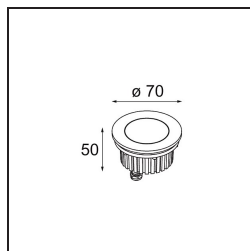

Date
Customer
Project
Type

Hipy Round Antiglare Floor Recessed Up 70 1x IP67 LED 3000K Medium DE Aluminium Anodised

Hipy Round, nuestro popular foco redondo para suelo continúa destacando por su personalidad innovadora. Dos tamaños (70 y 110) y una opción que reporta una temperatura de color más cálida (2700K). El diseñador podrá crear una ruta de bienvenida del exterior al interior (o viceversa) y mantener un efecto de luz uniforme. Gracias al nuevo CCT, ahora Hipy se presta más fácilmente a la integración en una expresión de suelo de interiores.

Specifications

Material	12374205
Tipo de fuente de luz	LED
Tipo de LED	BRIDGELUX V6
Tecnología LED	COB LED
CRI	Min. 90
Temperatura del color	3000K
Vida Útil	L90B10 @50.000 horas
Lámpara Incluida	Sí
Número de fuentes de luz	1
Código de flujo CIE	98 100 100 100 46
Binning (SDCM)	3
Dirección de la luz	Indirecto
Óptica	Reflector
Ángulo de Apertura medido (°)	31,7
Voltaje de entrada	Driver de corriente constante requerido
Clasificación eléctrica	III
Clasificación del IP	67
Clasificación de hilo incandescente (°C)	960
Interio/Exterior	Exterior
Aplicación	Suelo
Montaje	Empotrado
Tamaño de corte (mm)	ø67
Profundidad de montaje (mm)	60,0
Ajustabilidad	Not Applicable
Distancia al objeto iluminado (m)	0,1
Color principal & Acabado principal	Aluminio, Anodizado
Peso bruto (g)	269,0
Corriente de accionamiento (mA)	350
Min. forward voltage (Vf)	8,1
Max. forward voltage (Vf)	9,8
Connected load (W)	3,1
Flujo luminoso por lámpara (lm)	130
Eficacia (lm/W)	43