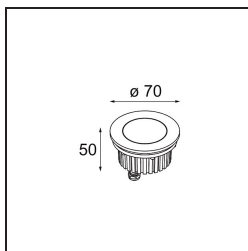

Date
Customer
Project
Type

*Hipy Round Antiglare Floor Recessed Up 70 1x IP67 LED 3000K Medium DE Aluminium Anodised*

Hipy Round, nuestro popular foco redondo para suelo continúa destacando por su personalidad innovadora. Dos tamaños (70 y 110) y una opción que reporta una temperatura de color más cálida (2700K). El diseñador podrá crear una ruta de bienvenida del exterior al interior (o viceversa) y mantener un efecto de luz uniforme. Gracias al nuevo CCT, ahora Hipy se presta más fácilmente a la integración en una expresión de suelo de interiores.

### Specifications

Material	12374205
Tipo de fuente de luz	LED
Tipo de LED	BRIDGELUX V6
Tecnología LED	COB LED
CRI	Min. 90
Temperatura del color	3000K
Vida Útil	L90B10 @50.000 horas
Lámpara Incluida	Sí
Número de fuentes de luz	1
Código de flujo CIE	98 100 100 100 46
Binning (SDCM)	3
Dirección de la luz	Indirecto
Óptica	Reflector
Ángulo de Apertura medido (°)	31,7
Voltaje de entrada	Driver de corriente constante requerido
Clasificación eléctrica	III
Clasificación del IP	67
Clasificación de hilo incandescente (°C)	960
Interio/Exterior	Exterior
Aplicación	Suelo
Montaje	Empotrado
Tamaño de corte (mm)	ø67
Profundidad de montaje (mm)	60,0
Ajustabilidad	Not Applicable
Distancia al objeto iluminado (m)	0,1
Color principal & Acabado principal	Aluminio, Anodizado
Peso bruto (g)	269,0
Corriente de accionamiento (mA)	350
Min. forward voltage (Vf)	8.1
Max. forward voltage (Vf)	9.8
Connected load (W)	3.1
Flujo luminoso por lámpara (lm)	130
Eficacia (lm/W)	43