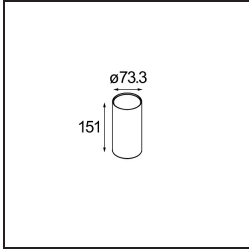

Accesorios Instalación

■ **12379630** Installation Housing 73x151 - 67