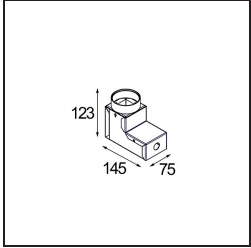

### Specifications

Material	12374205
Tipo de fuente de luz	LED
Tipo de LED	BRIDGELUX V6
Tecnología LED	COB LED
CRI	Min. 90
Temperatura del color	3000K
Vida Útil	L90B10 @50.000 horas
Lámpara Incluida	Sí
Número de fuentes de luz	1
Código de flujo CIE	98 100 100 100 46
Binning (SDCM)	3
Dirección de la luz	Indirecto
Óptica	Reflector
Ángulo de Apertura medido (°)	31,7
Voltaje de entrada	Driver de corriente constante requerido
Clasificación eléctrica	III
Clasificación del IP	67
Clasificación de hilo incandescente (°C)	960
Interio/Exterior	Exterior
Aplicación	Suelo
Montaje	Empotrado
Tamaño de corte (mm)	ø67
Profundidad de montaje (mm)	60,0
Ajustabilidad	Not Applicable
Distancia al objeto iluminado (m)	0,1
Color principal & Acabado principal	Aluminio, Anodizado
Peso bruto (g)	269,0
Corriente de accionamiento (mA)	350
Min. forward voltage (Vf)	8.1
Max. forward voltage (Vf)	9.8
Connected load (W)	3.1
Flujo luminoso por lámpara (lm)	130
Eficacia (lm/W)	43

**Accesorios Instalación**

■ **12379630** Installation Housing 73x151 - 67

■ **12379830** Installation Housing 73x145x123

■ Choose a required accessory