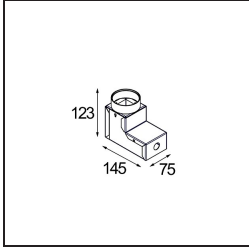

Specifications

Material	12374205
Tipo de fuente de luz	LED
Tipo de LED	BRIDGELUX V6
Tecnología LED	COB LED
CRI	Min. 90
Temperatura del color	3000K
Vida Útil	L90B10 @50.000 horas
Lámpara Incluida	Sí
Número de fuentes de luz	1
Código de flujo CIE	98 100 100 100 46
Binning (SDCM)	3
Dirección de la luz	Indirecto
Óptica	Reflector
Ángulo de Apertura medido (°)	31,7
Voltaje de entrada	Driver de corriente constante requerido
Clasificación eléctrica	III
Clasificación del IP	67
Clasificación de hilo incandescente (°C)	960
Interio/Exterior	Exterior
Aplicación	Suelo
Montaje	Empotrado
Tamaño de corte (mm)	ø67
Profundidad de montaje (mm)	60,0
Ajustabilidad	Not Applicable
Distancia al objeto iluminado (m)	0,1
Color principal & Acabado principal	Aluminio, Anodizado
Peso bruto (g)	269,0
Corriente de accionamiento (mA)	350
Min. forward voltage (Vf)	8,1
Max. forward voltage (Vf)	9,8
Connected load (W)	3,1
Flujo luminoso por lámpara (lm)	130
Eficacia (lm/W)	43

Light distribution & beam diagram

Accesorios Instalación

■ **12379630** Installation Housing 73x151 - 67

■ **12379830** Installation Housing 73x145x123

■ Choose a required accessory