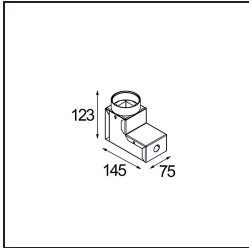

■ **12379830** Installation Housing 73x145x123

■ Wählen Sie das benötigte Zubehör