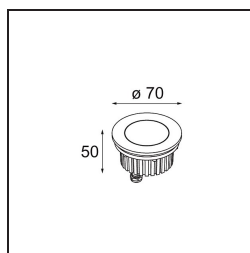

Datum
Kunde
Projekt
Art

Hipy Round Antiglare Floor Recessed Up 70 1x IP67 LED 3000K Medium DE Aluminium Anodised

Spezifikationen

Material	12374205
Typ der Lichtquelle	LED
LED Typ	BRIDGELUX V6
LED-Technologie	COB-LED
CRI	Min. 90
Farbtemperatur	3000K
Lebensdauer	L90B10 bei 50.000 Stunden
Leuchtmittel enthalten	Ja
Anzahl Lichtquellen	1
CIE-Fluxcode	98 100 100 100 46
Binning (SDCM)	3
Lichtrichtung	Aufwärts
Optik	Reflektor
Gemessene Abstrahlwinkel (°)	31,7
Eingangsspannung	Konstantstrom-Treiber erforderlich
Schutzklasse	III
Schutzart	67
Glühdrahtprüfung (°C)	960
Innen/Außen	Außen
Anwendung	Boden
Montage	Einbau
Ausschnittgröße (mm)	ø67
Einbautiefe (mm)	60,0
Verstellbarkeit	Not Applicable
Abstand zum beleuchteten Objekt (m)	0,1
Primärfarbe & Primäres Finish	Aluminium, Eloxiert
Bruttogewicht (g)	269,0
Antriebsstrom (mA)	350
Min. forward voltage (Vf)	8.1
Max. forward voltage (Vf)	9.8
Connected load (W)	3.1
Lichtstrom pro Lampe (lm)	130
Effizienz (lm/W)	43

Lichtverteilung und Lichtverteilungskurve

Montagezubehör

■ **12379630** Installation Housing 73x151 - 67

■ **12379830** Installation Housing 73x145x123

■ Wählen Sie das benötigte Zubehör