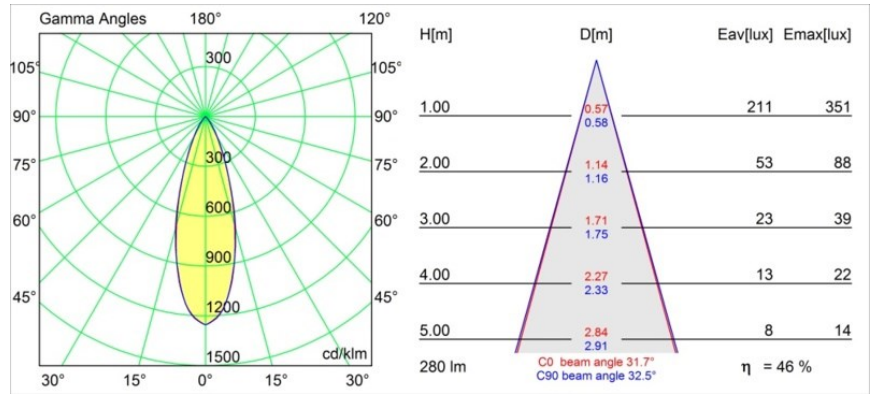

Lichtverteilung und Lichtverteilungskurve