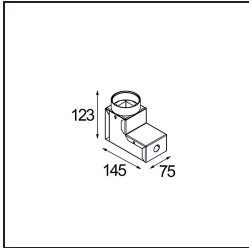

Datum
Kunde
Projekt
Art

Hipy Round Antiglare Floor Recessed Up 70 1x IP67 LED 3000K Medium DE Aluminium Anodised

Spezifikationen

Material	12374205
Typ der Lichtquelle	LED
LED Typ	BRIDGELUX V6
LED-Technologie	COB-LED
CRI	Min. 90
Farbtemperatur	3000K
Lebensdauer	L90B10 bei 50.000 Stunden
Leuchtmittel enthalten	Ja
Anzahl Lichtquellen	1
CIE-Fluxcode	98 100 100 100 46
Binning (SDCM)	3
Lichtrichtung	Aufwärts
Optik	Reflektor
Gemessene Abstrahlwinkel (°)	31,7
Eingangsspannung	Konstantstrom-Treiber erforderlich
Schutzklasse	III
Schutzart	67
Glühdrahtprüfung (°C)	960
Innen/Außen	Außen
Anwendung	Boden
Montage	Einbau
Ausschnittgröße (mm)	ø67
Einbautiefe (mm)	60,0
Verstellbarkeit	Not Applicable
Abstand zum beleuchteten Objekt (m)	0,1
Primärfarbe & Primäres Finish	Aluminium, Eloxiert
Bruttogewicht (g)	269,0
Antriebsstrom (mA)	350
Min. forward voltage (Vf)	8.1
Max. forward voltage (Vf)	9.8
Connected load (W)	3.1
Lichtstrom pro Lampe (lm)	130
Effizienz (lm/W)	43

Lichtverteilung und Lichtverteilungskurve

Montagezubehör

■ **12379630** Installation Housing 73x151 - 67

■ **12379830** Installation Housing 73x145x123

■ Wählen Sie das benötigte Zubehör