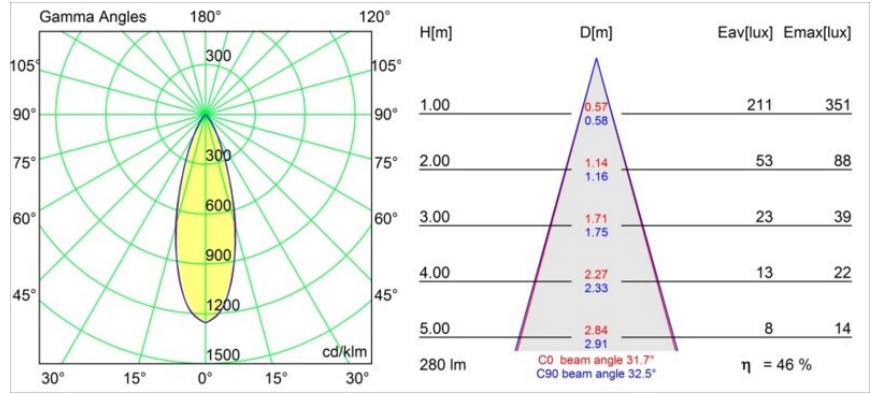

Lichtverteilung und Lichtverteilungskurve

Diagramm