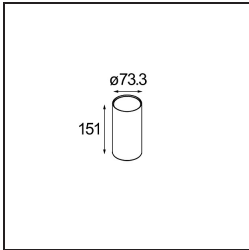

Montagezubehör

■ **12379630** Installation Housing 73x151 - 67