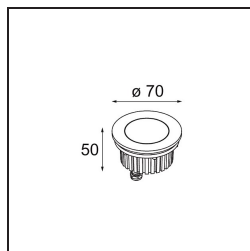

### Spezifikationen

Material	12374205
Typ der Lichtquelle	LED
LED Typ	BRIDGELUX V6
LED-Technologie	COB-LED
CRI	Min. 90
Farbtemperatur	3000K
Lebensdauer	L90B10 bei 50.000 Stunden
Leuchtmittel enthalten	Ja
Anzahl Lichtquellen	1
CIE-Fluxcode	98 100 100 100 46
Binning (SDCM)	3
Lichtrichtung	Aufwärts
Optik	Reflektor
Gemessene Abstrahlwinkel (°)	31,7
Eingangsspannung	Konstantstrom-Treiber erforderlich
Schutzklasse	III
Schutzart	67
Glühdrahtprüfung (°C)	960
Innen/Außen	Außen
Anwendung	Boden
Montage	Einbau
Ausschnittgröße (mm)	ø67
Einbautiefe (mm)	60,0
Verstellbarkeit	Not Applicable
Abstand zum beleuchteten Objekt (m)	0,1
Primärfarbe & Primäres Finish	Aluminium, Eloxiert
Bruttogewicht (g)	269,0
Antriebsstrom (mA)	350
Min. forward voltage (Vf)	8,1
Max. forward voltage (Vf)	9,8
Connected load (W)	3,1
Lichtstrom pro Lampe (lm)	130
Effizienz (lm/W)	43