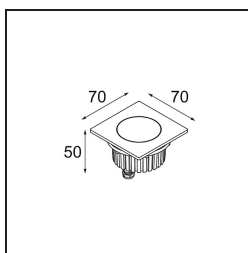

Date
Client
Projet
Type

FFD_Hipy Square Antiglare Floor Recessed Up 70x70 1x IP67 LED 3000K Medium DE Aluminium Anodised

Notre spot de sol populaire Hipy Square continue à briller avec sa personnalité novatrice. Il existe en deux tailles, 70 et 110, avec une option de température de couleur plus chaude (2 700 K). Les designers peuvent ainsi créer un chemin accueillant de l'extérieur jusqu'à l'intérieur – ou vice versa – et composer un effet lumineux uniforme. Grâce à la nouvelle TCP, Hipy est maintenant plus accessible pour les designers souhaitant concevoir un éclairage au sol en intérieur.

Caractéristiques

Matériaux	12374005
Type de Source Lumineuse	LED
Type de LED	BRIDGELUX V6
Technologie LED	LED COB
CRI	Min. 90
Température de Couleur	3000K
Durée de Vie	L90B10 à 50 000 heures
Ampoule incluse	Oui
Nombre de Sources Lumineuses	1
Code de flux CIE	98 100 100 100 46
Groupe (SDCM)	3
Direction de la Lumière	Haut
Optique	Réflecteur
Faisceau mesuré (°)	31,7
Tension d'Entrée	Driver à Courant Constant Requis
Classe Électrique	III
Indice de protection IP	67
Essai au fil incandescent (°C)	960
Intérieur/extérieur	Extérieur
Application	Sol
Montage	Encastré
Taille de découpe (mm)	ø67
Profondeur de montage (mm)	60,0
Ajustabilité	Not Applicable
Distance avec l'Objet Éclairé (m)	0,1
Couleur Principale & Finition Principale	Aluminium, Anodisé
Poids brut (g)	276,0
Courant du driver (mA)	350
Min. forward voltage (Vf)	8,1
Max. forward voltage (Vf)	9,8
Connected load (W)	3,1
Flux lumineux par lampe (lm)	130
Efficacité (lm/W)	43