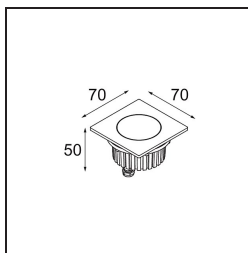

Date
Customer
Project
Type

FFD_Hipy Square Antiglare Floor Recessed Up 70x70 1x IP67 LED 3000K Medium DE Aluminium Anodised

Hipy Square, nuestro popular foco cuadrado para suelo continúa destacando por su personalidad innovadora. Dos tamaños (70 y 110) y una opción que reporta una temperatura de color más cálida (2700K). El diseñador podrá crear una ruta de bienvenida del exterior al interior (o viceversa) y mantener un efecto de luz uniforme. Gracias al nuevo CCT, ahora Hipy se presta más fácilmente a la integración en una expresión de suelo de interiores.

Specifications

Material	12374005
Tipo de fuente de luz	LED
Tipo de LED	BRIDGELUX V6
Tecnología LED	COB LED
CRI	Min. 90
Temperatura del color	3000K
Vida Útil	L90B10 @50.000 horas
Lámpara Incluida	Sí
Número de fuentes de luz	1
Código de flujo CIE	98 100 100 100 46
Binning (SDCM)	3
Dirección de la luz	Indirecto
Óptica	Reflector
Ángulo de Apertura medido (°)	31,7
Voltaje de entrada	Driver de corriente constante requerido
Clasificación eléctrica	III
Clasificación del IP	67
Clasificación de hilo incandescente (°C)	960
Interio/Exterior	Exterior
Aplicación	Suelo
Montaje	Empotrado
Tamaño de corte (mm)	ø67
Profundidad de montaje (mm)	60,0
Ajustabilidad	Not Applicable
Distancia al objeto iluminado (m)	0,1
Color principal & Acabado principal	Aluminio, Anodizado
Peso bruto (g)	276,0
Corriente de accionamiento (mA)	350
Min. forward voltage (Vf)	8,1
Max. forward voltage (Vf)	9,8
Connected load (W)	3,1
Flujo luminoso por lámpara (lm)	130
Eficacia (lm/W)	43

Light distribution & beam diagram