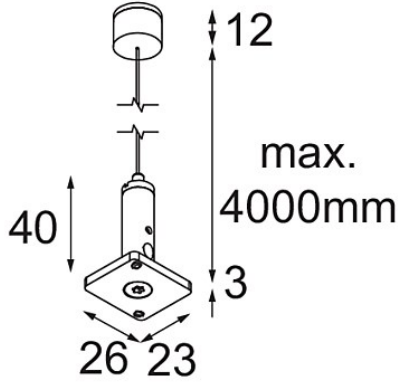

FFD_Track 48V High Suspension Cable Up/Down 4000 Black Structure

Specificaties

Materiaal	12360732
Lamp inbegrepen	Neen
Aantal Lichtbronnen	0
Lichtrichting	Omhoog/Omlaag
IP-klasse	20
Gloeidraadtest (°C)	960
Binnen/Buiten	Binnen
Verstelbaarheid	Not Applicable
Primaire Kleur & Primaire Afwerking	Zwart, Structuur
Brutogewicht (g)	48,0