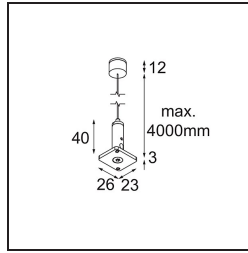

FFD_Track 48V High Suspension Cable Up/Down 4000 Black Structure

Specificaties

Materiaal	12360732
Lamp inbegrepen	Neen
Aantal Lichtbronnen	0
Lichtrichting	Omhoog/Omlaag
IP-klasse	20
Gloeidraadtest (°C)	960
Binnen/Buiten	Binnen
Verstelbaarheid	Not Applicable
Primaire Kleur & Primaire Afwerking	Zwart, Structuur
Brutogewicht (g)	48,0