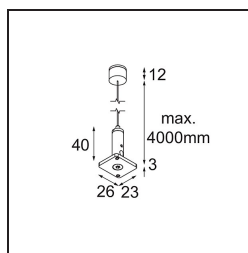

Date

Customer

Project

Type

FFD_Track 48V High Suspension Cable Up/Down 4000 Black Structure

Specifications

Materiale	12360732
Lampadina inclusa	No
Numero di fonte luminosa	0
Direzione della luce	Diretta/Indiretta
Grado IP	20
Test filo a caldo (°C)	960
Interno/Esterno	Interno
Orientabilità	Not Applicable
Colore primario & Finitura primaria	Nero, Strutturata
Peso lordo (g)	48,0