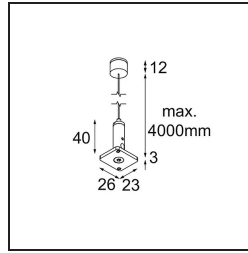

Date _____
Customer _____
Project _____
Type _____

Track 48V High Suspension Cable Up/Down 4000 Black Structure

Specifications

Materiale	12360732
Lampadina inclusa	No
Numero di fonte luminosa	0
Direzione della luce	Diretta/Indiretta
Grado IP	20
Test filo a caldo (°C)	960
Interno/Esterno	Interno
Orientabilità	Not Applicable
Colore primario & Finitura primaria	Nero, Strutturata
Peso lordo (g)	48,0