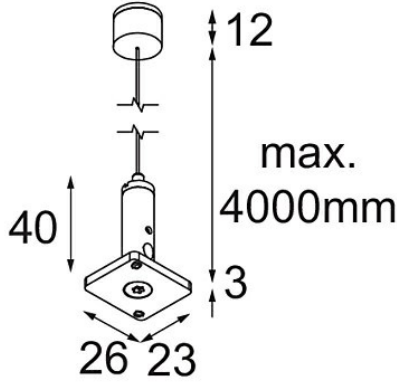

Date _____
Customer _____
Project _____
Type _____

Track 48V High Suspension Cable Up/Down 4000 Black Structure

Specifications

Materiale	12360732
Lampadina inclusa	No
Numero di fonte luminosa	0
Direzione della luce	Diretta/Indiretta
Grado IP	20
Test filo a caldo (°C)	960
Interno/Esterno	Interno
Orientabilità	Not Applicable
Colore primario & Finitura primaria	Nero, Strutturata
Peso lordo (g)	48,0