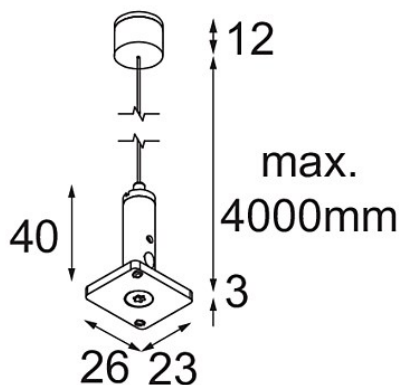

Date

Customer

Project

Type

FFD_Track 48V High Suspension Cable Up/Down 4000 Black Structure

Specifications

Materiale	12360732
Lampadina inclusa	No
Numero di fonte luminosa	0
Direzione della luce	Diretta/Indiretta
Grado IP	20
Test filo a caldo (°C)	960
Interno/Esterno	Interno
Orientabilità	Not Applicable
Colore primario & Finitura primaria	Nero, Strutturata
Peso lordo (g)	48,0