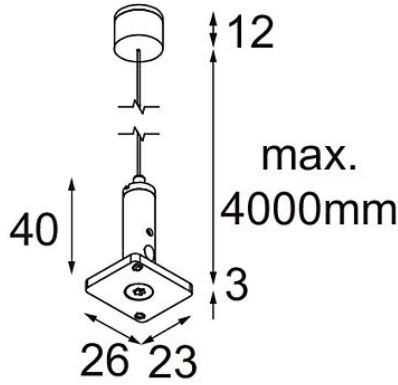

*Track 48V High Suspension Cable Up/Down 4000 Black Structure*

**Caractéristiques**

Matériaux	12360732
Ampoule incluse	Non
Nombre de Sources Lumineuses	0
Direction de la Lumière	Haut/Bas
Indice de protection IP	20
Essai au fil incandescent (°C)	960
Intérieur/extérieur	Intérieur
Ajustabilité	Not Applicable
Couleur Principale & Finition Principale	Noir, Structure
Poids brut (g)	48,0