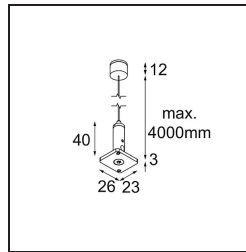

*Track 48V High Suspension Cable Up/Down 4000 Black Structure*

**Caractéristiques**

Matériaux	12360732
Ampoule incluse	Non
Nombre de Sources Lumineuses	0
Direction de la Lumière	Haut/Bas
Indice de protection IP	20
Essai au fil incandescent (°C)	960
Intérieur/extérieur	Intérieur
Ajustabilité	Not Applicable
Couleur Principale & Finition Principale	Noir, Structure
Poids brut (g)	48,0