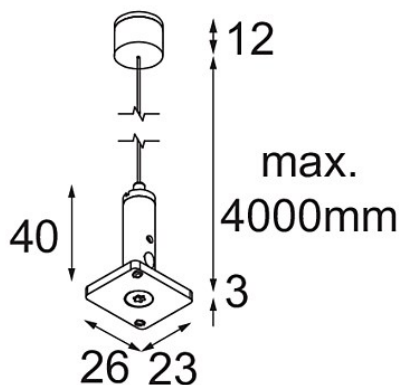

FFD_Track 48V High Suspension Cable Up/Down 4000 Black Structure

Caractéristiques

Matériaux	12360732
Ampoule incluse	Non
Nombre de Sources Lumineuses	0
Direction de la Lumière	Haut/Bas
Indice de protection IP	20
Essai au fil incandescent (°C)	960
Intérieur/extérieur	Intérieur
Ajustabilité	Not Applicable
Couleur Principale & Finition Principale	Noir, Structure
Poids brut (g)	48,0