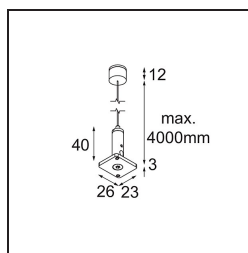

FFD_Track 48V High Suspension Cable Up/Down 4000 Black Structure

Caractéristiques

Matériaux	12360732
Ampoule incluse	Non
Nombre de Sources Lumineuses	0
Direction de la Lumière	Haut/Bas
Indice de protection IP	20
Essai au fil incandescent (°C)	960
Intérieur/extérieur	Intérieur
Ajustabilité	Not Applicable
Couleur Principale & Finition Principale	Noir, Structure
Poids brut (g)	48,0