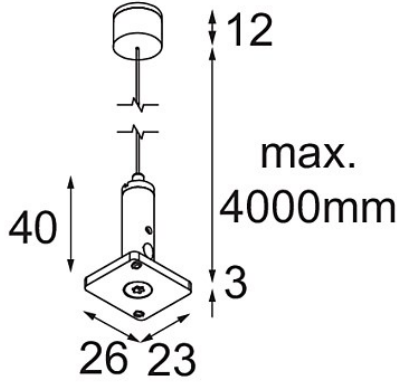

Date \_\_\_\_\_  
Customer \_\_\_\_\_  
Project \_\_\_\_\_  
Type \_\_\_\_\_

*FFD\_Track 48V High Suspension Cable Up/Down 4000 Black Structure*

**Specifications**

Material	12360732
Lámpara Incluida	No
Número de fuentes de luz	0
Dirección de la luz	Indirecto / Directo
Clasificación del IP	20
Clasificación de hilo incandescente (°C)	960
Interio/Exterior	Interior
Ajustabilidad	Not Applicable
Color principal & Acabado principal	Negro, Estructura
Peso bruto (g)	48,0