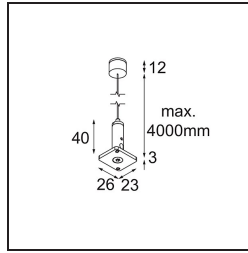

Date \_\_\_\_\_  
Customer \_\_\_\_\_  
Project \_\_\_\_\_  
Type \_\_\_\_\_

*FFD\_Track 48V High Suspension Cable Up/Down 4000 Black Structure*

**Specifications**

Material	12360732
Lámpara Incluida	No
Número de fuentes de luz	0
Dirección de la luz	Indirecto / Directo
Clasificación del IP	20
Clasificación de hilo incandescente (°C)	960
Interio/Exterior	Interior
Ajustabilidad	Not Applicable
Color principal & Acabado principal	Negro, Estructura
Peso bruto (g)	48,0