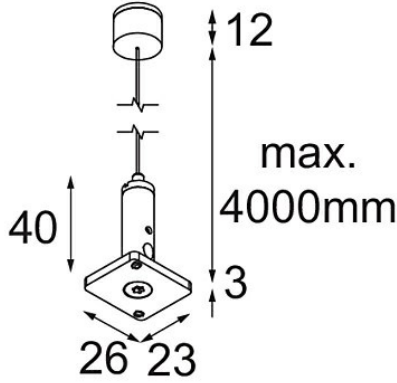

Date _____
Customer _____
Project _____
Type _____

Track 48V High Suspension Cable Up/Down 4000 Black Structure

Specifications

Material	12360732
Lámpara Incluida	No
Número de fuentes de luz	0
Dirección de la luz	Indirecto / Directo
Clasificación del IP	20
Clasificación de hilo incandescente (°C)	960
Interio/Exterior	Interior
Ajustabilidad	Not Applicable
Color principal & Acabado principal	Negro, Estructura
Peso bruto (g)	48,0