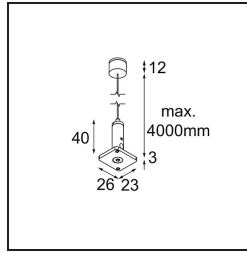

Date _____
Customer _____
Project _____
Type _____

Track 48V High Suspension Cable Up/Down 4000 Black Structure

Specifications

Material	12360732
Lámpara Incluida	No
Número de fuentes de luz	0
Dirección de la luz	Indirecto / Directo
Clasificación del IP	20
Clasificación de hilo incandescente (°C)	960
Interio/Exterior	Interior
Ajustabilidad	Not Applicable
Color principal & Acabado principal	Negro, Estructura
Peso bruto (g)	48,0