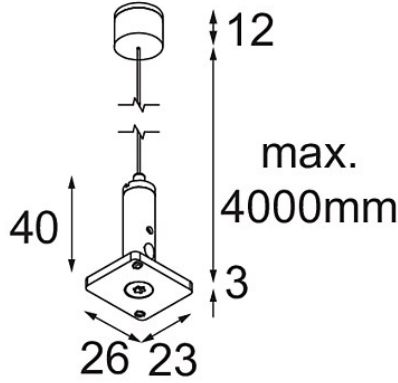

Datum
Kunde
Projekt
Art

FFD_Track 48V High Suspension Cable Up/Down 4000 Black Structure

Spezifikationen

Material	12360732
Leuchtmittel enthalten	Nein
Anzahl Lichtquellen	0
Lichtrichtung	Aufwärts/Abwärts
Schutzart	20
Glühdrahtprüfung (°C)	960
Innen/Außen	Innen
Verstellbarkeit	Not Applicable
Primärfarbe & Primäres Finish	Schwarz, Strukturiert
Bruttogewicht (g)	48,0