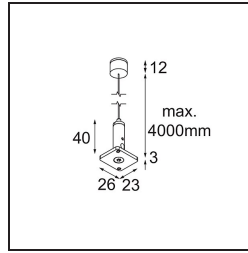

Datum
Kunde
Projekt
Art

FFD_Track 48V High Suspension Cable Up/Down 4000 Black Structure

Spezifikationen

Material	12360732
Leuchtmittel enthalten	Nein
Anzahl Lichtquellen	0
Lichtrichtung	Aufwärts/Abwärts
Schutzart	20
Glühdrahtprüfung (°C)	960
Innen/Außen	Innen
Verstellbarkeit	Not Applicable
Primärfarbe & Primäres Finish	Schwarz, Strukturiert
Bruttogewicht (g)	48,0