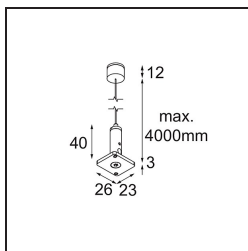

Track 48V High Suspension Cable Up/Down 4000 White Structure

Specifications

Materiale	12360709
Lampadina inclusa	No
Numero di fonte luminosa	0
Direzione della luce	Diretta/Indiretta
Grado IP	20
Test filo a caldo (°C)	960
Interno/Esterno	Interno
Orientabilità	Not Applicable
Colore primario & Finitura primaria	Bianco, Strutturata
Peso lordo (g)	48,0