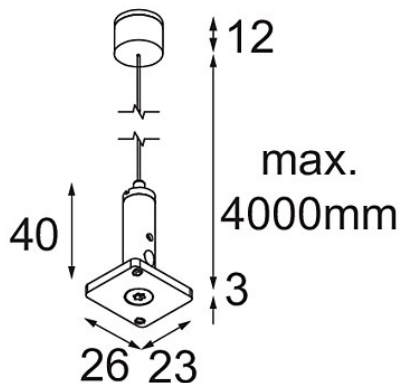

Track 48V High Suspension Cable Up/Down 4000 White Structure

Specifications

Materiale	12360709
Lampadina inclusa	No
Numero di fonte luminosa	0
Direzione della luce	Diretta/Indiretta
Grado IP	20
Test filo a caldo (°C)	960
Interno/Esterno	Interno
Orientabilità	Not Applicable
Colore primario & Finitura primaria	Bianco, Strutturata
Peso lordo (g)	48,0