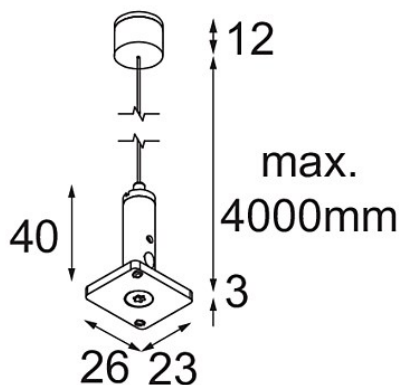

Date

Client

Projet

Type

*FFD\_Track 48V High Suspension Cable Up/Down 4000 White Structure*

**Caractéristiques**

Matériaux	12360709
Ampoule incluse	Non
Nombre de Sources Lumineuses	0
Direction de la Lumière	Haut/Bas
Indice de protection IP	20
Essai au fil incandescent (°C)	960
Intérieur/extérieur	Intérieur
Ajustabilité	Not Applicable
Couleur Principale & Finition Principale	Blanc, Structure
Poids brut (g)	48,0