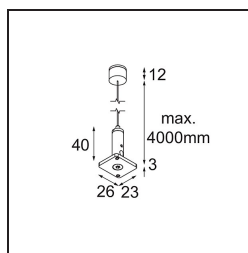

Date

Client

Projet

Type

*FFD\_Track 48V High Suspension Cable Up/Down 4000 White Structure*

**Caractéristiques**

Matériaux	12360709
Ampoule incluse	Non
Nombre de Sources Lumineuses	0
Direction de la Lumière	Haut/Bas
Indice de protection IP	20
Essai au fil incandescent (°C)	960
Intérieur/extérieur	Intérieur
Ajustabilité	Not Applicable
Couleur Principale & Finition Principale	Blanc, Structure
Poids brut (g)	48,0