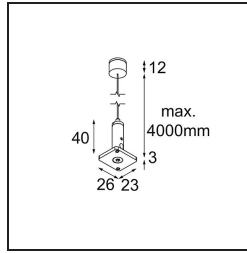

Date _____
Customer _____
Project _____
Type _____

Track 48V High Suspension Cable Up/Down 4000 White Structure

Specifications

Material	12360709
Lámpara Incluida	No
Número de fuentes de luz	0
Dirección de la luz	Indirecto / Directo
Clasificación del IP	20
Clasificación de hilo incandescente (°C)	960
Interio/Exterior	Interior
Ajustabilidad	Not Applicable
Color principal & Acabado principal	Blanco, Estructura
Peso bruto (g)	48,0