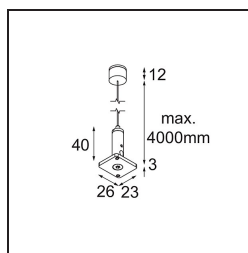

Track 48V High Suspension Cable Up/Down 4000 White Structure

Specifications

Material	12360709
Lámpara Incluida	No
Número de fuentes de luz	0
Dirección de la luz	Indirecto / Directo
Clasificación del IP	20
Clasificación de hilo incandescente (°C)	960
Interio/Exterior	Interior
Ajustabilidad	Not Applicable
Color principal & Acabado principal	Blanco, Estructura
Peso bruto (g)	48,0