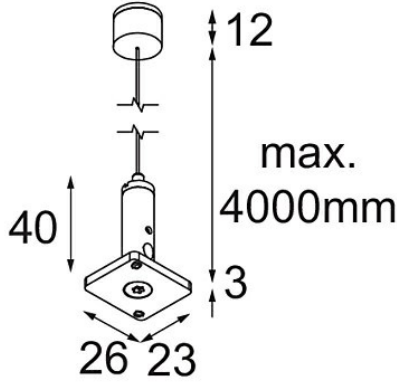

Date _____
Customer _____
Project _____
Type _____

Track 48V High Suspension Cable Up/Down 4000 White Structure

Specifications

Material	12360709
Lámpara Incluida	No
Número de fuentes de luz	0
Dirección de la luz	Indirecto / Directo
Clasificación del IP	20
Clasificación de hilo incandescente (°C)	960
Interio/Exterior	Interior
Ajustabilidad	Not Applicable
Color principal & Acabado principal	Blanco, Estructura
Peso bruto (g)	48,0