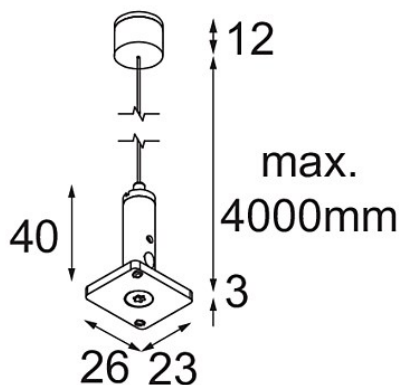

Track 48V High Suspension Cable Up/Down 4000 White Structure

Specifications

Material	12360709
Lámpara Incluida	No
Número de fuentes de luz	0
Dirección de la luz	Indirecto / Directo
Clasificación del IP	20
Clasificación de hilo incandescente (°C)	960
Interio/Exterior	Interior
Ajustabilidad	Not Applicable
Color principal & Acabado principal	Blanco, Estructura
Peso bruto (g)	48,0