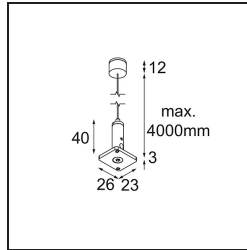

Datum

Kunde

Projekt

Art

Track 48V High Suspension Cable Up/Down 4000 White Structure

Spezifikationen

Material	12360709
Leuchtmittel enthalten	Nein
Anzahl Lichtquellen	0
Lichtrichtung	Aufwärts/Abwärts
Schutzart	20
Glühdrahtprüfung (°C)	960
Innen/Außen	Innen
Verstellbarkeit	Not Applicable
Primärfarbe & Primäres Finish	Weiß, Strukturiert
Bruttogewicht (g)	48,0