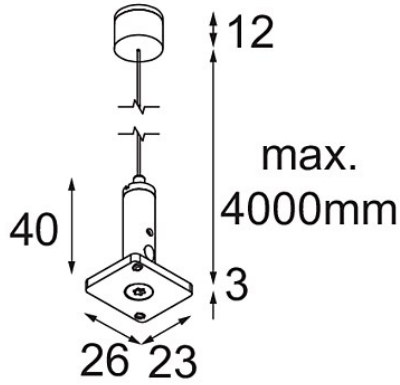

Datum

Kunde

Projekt

Art

Track 48V High Suspension Cable Up/Down 4000 White Structure

Spezifikationen

Material	12360709
Leuchtmittel enthalten	Nein
Anzahl Lichtquellen	0
Lichtrichtung	Aufwärts/Abwärts
Schutzart	20
Glühdrahtprüfung (°C)	960
Innen/Außen	Innen
Verstellbarkeit	Not Applicable
Primärfarbe & Primäres Finish	Weiß, Strukturiert
Bruttogewicht (g)	48,0