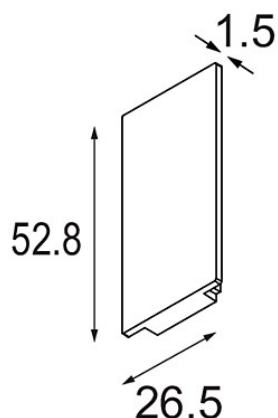

Datum

Klant

Project

Soort

*Track 48V High Endplate (2) Black Structure*

**Specificaties**

Materiaal	12360632
Lamp inbegrepen	Neen
Aantal Lichtbronnen	0
IP-klasse	20
Gloeidraadtest (°C)	960
Binnen/Buiten	Binnen
Verstelbaarheid	Not Applicable
Primaire Kleur & Primaire Afwerking	Zwart, Structuur
Brutogewicht (g)	20,0

Specificaties