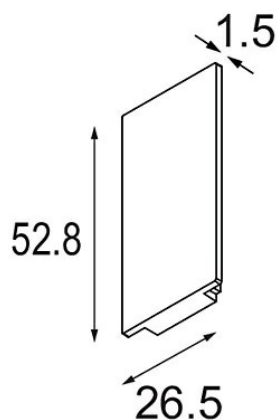

Datum

Klant

Project

Soort

Track 48V High Endplate (2) Black Structure

Specificaties

Materiaal	12360632
Lamp inbegrepen	Neen
Aantal Lichtbronnen	0
IP-klasse	20
Gloeidraadtest (°C)	960
Binnen/Buiten	Binnen
Verstelbaarheid	Not Applicable
Primaire Kleur & Primaire Afwerking	Zwart, Structuur
Brutogewicht (g)	20,0