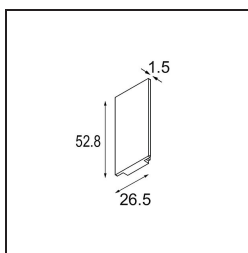

Datum

Klant

Project

Soort

Track 48V High Endplate (2) Black Structure

Specificaties

Materiaal	12360632
Lamp inbegrepen	Neen
Aantal Lichtbronnen	0
IP-klasse	20
Gloeidraadtest (°C)	960
Binnen/Buiten	Binnen
Verstelbaarheid	Not Applicable
Primaire Kleur & Primaire Afwerking	Zwart, Structuur
Brutogewicht (g)	20,0