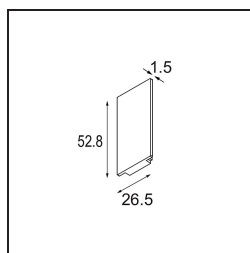

Datum

Klant

Project

Soort

*Track 48V High Endplate (2) Black Structure*

**Specificaties**

Materiaal	12360632
Lamp inbegrepen	Neen
Aantal Lichtbronnen	0
IP-klasse	20
Gloeidraadtest (°C)	960
Binnen/Buiten	Binnen
Verstelbaarheid	Not Applicable
Primaire Kleur & Primaire Afwerking	Zwart, Structuur
Brutogewicht (g)	20,0

Specificaties