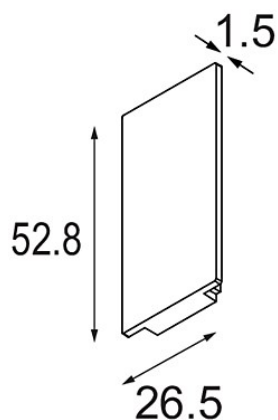

Track 48V High Endplate (2) Black Structure

Specifications

Materiale	12360632
Lampadina inclusa	No
Numero di fonte luminosa	0
Grado IP	20
Test filo a caldo (°C)	960
Interno/Esterno	Interno
Orientabilità	Not Applicable
Colore primario & Finitura primaria	Nero, Strutturata
Peso lordo (g)	20,0