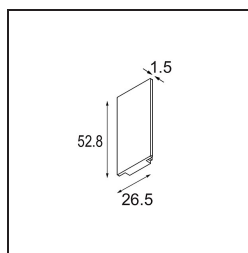

Track 48V High Endplate (2) Black Structure

Specifications

Materiale	12360632
Lampadina inclusa	No
Numero di fonte luminosa	0
Grado IP	20
Test filo a caldo (°C)	960
Interno/Esterno	Interno
Orientabilità	Not Applicable
Colore primario & Finitura primaria	Nero, Strutturata
Peso lordo (g)	20,0