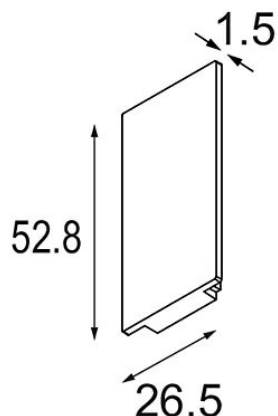

*Track 48V High Endplate (2) Black Structure*

**Caractéristiques**

Matériaux	12360632
Ampoule incluse	Non
Nombre de Sources Lumineuses	0
Indice de protection IP	20
Essai au fil incandescent (°C)	960
Intérieur/extérieur	Intérieur
Ajustabilité	Not Applicable
Couleur Principale & Finition Principale	Noir, Structure
Poids brut (g)	20,0