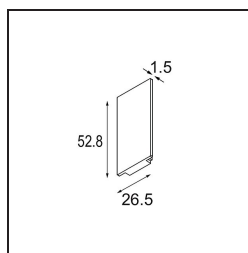

*Track 48V High Endplate (2) Black Structure*

**Caractéristiques**

Matériaux	12360632
Ampoule incluse	Non
Nombre de Sources Lumineuses	0
Indice de protection IP	20
Essai au fil incandescent (°C)	960
Intérieur/extérieur	Intérieur
Ajustabilité	Not Applicable
Couleur Principale & Finition Principale	Noir, Structure
Poids brut (g)	20,0