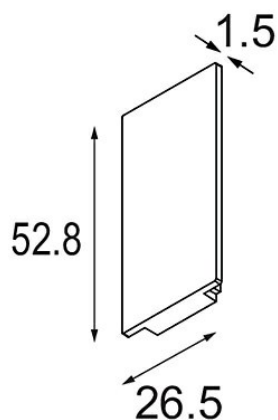

*Track 48V High Endplate (2) Black Structure*

**Specifications**

Material	12360632
Lámpara Incluida	No
Número de fuentes de luz	0
Clasificación del IP	20
Clasificación de hilo incandescente (°C)	960
Interio/Exterior	Interior
Ajustabilidad	Not Applicable
Color principal & Acabado principal	Negro, Estructura
Peso bruto (g)	20,0