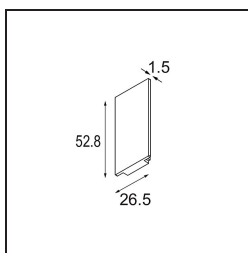

Track 48V High Endplate (2) Black Structure

Specifications

Material	12360632
Lámpara Incluida	No
Número de fuentes de luz	0
Clasificación del IP	20
Clasificación de hilo incandescente (°C)	960
Interio/Exterior	Interior
Ajustabilidad	Not Applicable
Color principal & Acabado principal	Negro, Estructura
Peso bruto (g)	20,0