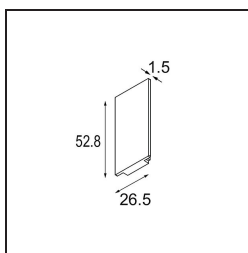

*Track 48V High Endplate (2) Black Structure*

**Specifications**

Material	12360632
Lámpara Incluida	No
Número de fuentes de luz	0
Clasificación del IP	20
Clasificación de hilo incandescente (°C)	960
Interio/Exterior	Interior
Ajustabilidad	Not Applicable
Color principal & Acabado principal	Negro, Estructura
Peso bruto (g)	20,0