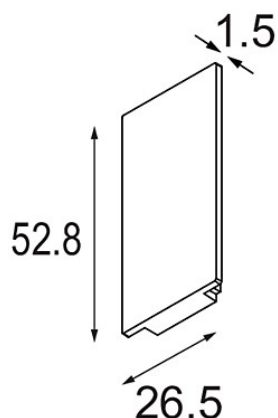

Track 48V High Endplate (2) Black Structure

Specifications

Material	12360632
Lámpara Incluida	No
Número de fuentes de luz	0
Clasificación del IP	20
Clasificación de hilo incandescente (°C)	960
Interio/Exterior	Interior
Ajustabilidad	Not Applicable
Color principal & Acabado principal	Negro, Estructura
Peso bruto (g)	20,0