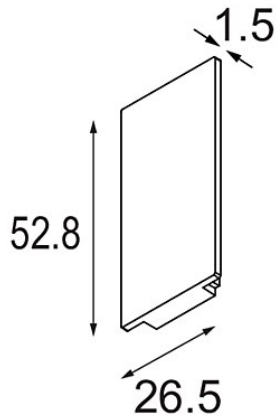

Track 48V High Endplate (2) Black Structure

Spezifikationen

Material	12360632
Leuchtmittel enthalten	Nein
Anzahl Lichtquellen	0
Schutzart	20
Glühdrahtprüfung (°C)	960
Innen/Außen	Innen
Verstellbarkeit	Not Applicable
Primärfarbe & Primäres Finish	Schwarz, Strukturiert
Bruttogewicht (g)	20,0