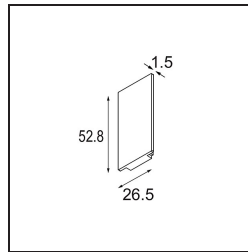

Track 48V High Endplate (2) Black Structure

Spezifikationen

Material	12360632
Leuchtmittel enthalten	Nein
Anzahl Lichtquellen	0
Schutzart	20
Glühdrahtprüfung (°C)	960
Innen/Außen	Innen
Verstellbarkeit	Not Applicable
Primärfarbe & Primäres Finish	Schwarz, Strukturiert
Bruttogewicht (g)	20,0