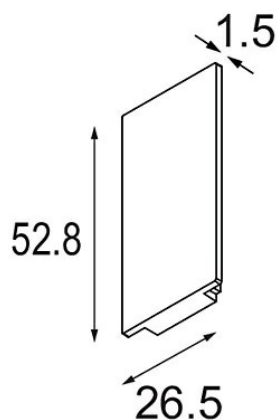

Datum

Klant

Project

Soort

*Track 48V High Endplate (2) White Structure*

### Specificaties

Materiaal	12360609
Lamp inbegrepen	Neen
Aantal Lichtbronnen	0
IP-klasse	20
Gloeidraadtest (°C)	960
Binnen/Buiten	Binnen
Verstelbaarheid	Not Applicable
Primaire Kleur & Primaire Afwerking	Wit, Structuur
Brutogewicht (g)	20,0