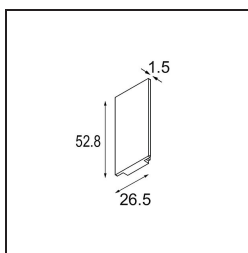

Datum

Klant

Project

Soort

*Track 48V High Endplate (2) White Structure*

### Specificaties

Materiaal	12360609
Lamp inbegrepen	Neen
Aantal Lichtbronnen	0
IP-klasse	20
Gloeidraadtest (°C)	960
Binnen/Buiten	Binnen
Verstelbaarheid	Not Applicable
Primaire Kleur & Primaire Afwerking	Wit, Structuur
Brutogewicht (g)	20,0