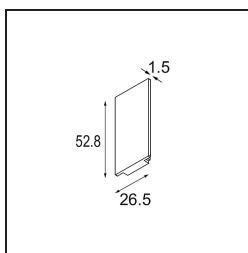

Datum

Klant

Project

Soort

Track 48V High Endplate (2) White Structure

Specificaties

Materiaal	12360609
Lamp inbegrepen	Neen
Aantal Lichtbronnen	0
IP-klasse	20
Gloeidraadtest (°C)	960
Binnen/Buiten	Binnen
Verstelbaarheid	Not Applicable
Primaire Kleur & Primaire Afwerking	Wit, Structuur
Brutogewicht (g)	20,0