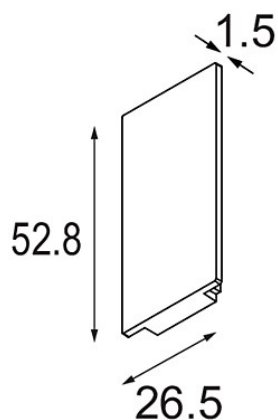

Datum

Klant

Project

Soort

Track 48V High Endplate (2) White Structure

Specificaties

Materiaal	12360609
Lamp inbegrepen	Neen
Aantal Lichtbronnen	0
IP-klasse	20
Gloeidraadtest (°C)	960
Binnen/Buiten	Binnen
Verstelbaarheid	Not Applicable
Primaire Kleur & Primaire Afwerking	Wit, Structuur
Brutogewicht (g)	20,0